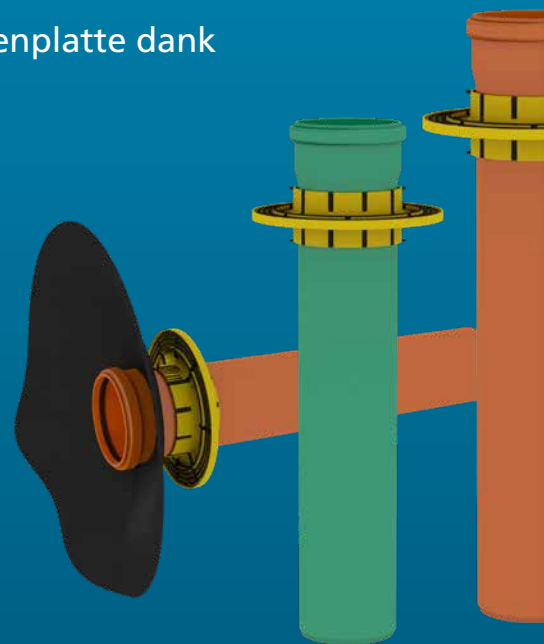

Immer. Sicher. Dicht.

hauff-
technik®

BD-FIX – DIE NEUE BODENDURCHFÜHRUNG

NEU
von Hauff-Technik

- fertig zum Einbau in die Bodenplatte
- gas- und wasserdichte Verbindung mit der Bodenplatte dank integriertem Wassersperrflansch
- keine Unterbrechung des Abwasserrohrsystems
- erhältlich für KG und KG2000
- radonsicher
- druckwasserdicht bis 50 m Wassersäule

Immer. sicher. Dicht.

BD-FIX – DIE NEUE BODENDURCHFÜHRUNG

INTEGRIERTER FORMSTABILER WASSERSPERRFLANSCH

BD-FIX – DIE NEUE BODENDURCHFÜHRUNG				
Abbildung	Mauerkragen Ø _a (mm)	Geeignet für Medienrohr Ø _a (mm)	Best.-Bez.	Artikelnummer
BD-Fix, inkl. Verschlussdeckel				
	212	110	BDF110 KG	3030400156
	227	125	BDF125 KG	3030400291
	262	160	BDF160 KG	3030400293
	212	110	BDF110 KG2000	3030400290
	227	125	BDF125 KG2000	3030400292
	262	160	BDF160 KG2000	3030400294
BD-Fix mit Folienflansch, inkl. Verschlussdeckel				
	212	110	BDF110 KG	3030400295
	227	125	BDF125 KG	3030400297
	262	160	BDF160 KG	3030400299
	212	110	BDF110 KG2000	3030400296
	262	160	BDF125 KG2000	3030400298
	262	160	BDF160 KG2000	3030400300