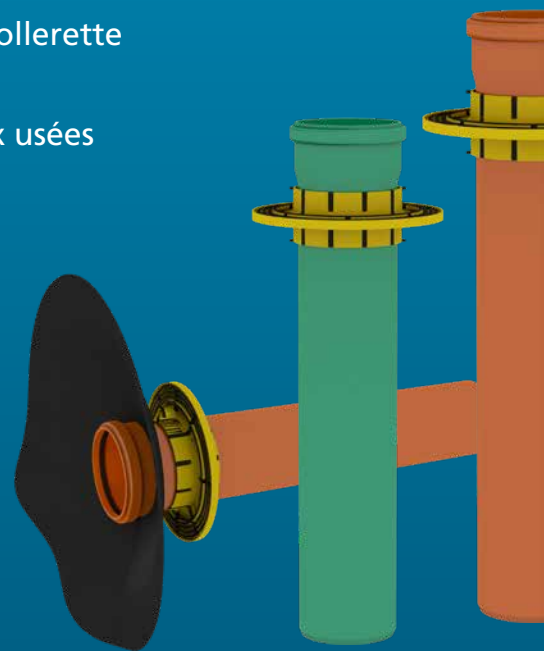

Toujours. Sûr. Étanche.

hauff
technik®

BD-FIX – LE NOUVEAU PASSAGE DE RADIER

NOUVEAU

- prêt à mettre en place dans le radier
- raccordement étanche avec le radier grâce à une collerette d'arrêt eau et gaz
- sans interruption du système d'évacuation des eaux usées
- tube KG: tube PVC-U / KG 2000: PP
- étanchéité au Radon
- étanche jusqu'à une colonne d'eau de 50 m

Toujours. Sûre. Étanche.

BD-FIX – LE NOUVEAU PASSAGE DE RADIER

COLLERETTE D'ARRÊT D'EAU INTÉGRÉE ET INDÉFORMABLE

BD-FIX – PASSAGE DE DALLE BASE				
Figure	Collerette d'étanchéité Ø _e (mm)	Convient pour Ø _e (mm)	Code d'article	Numéro d'article
BD-Fix, couvercle d'obturation inclus				
	212	110	BDF110 KG	3030400156
	227	125	BDF125 KG	3030400291
	262	160	BDF160 KG	3030400293
	212	110	BDF110 KG2000	3030400290
	227	125	BDF125 KG2000	3030400292
	262	160	BDF160 KG2000	3030400294
BD-Fix avec film de collerette, couvercle d'obturation inclus				
	212	110	BDF110 KG	3030400295
	227	125	BDF125 KG	3030400297
	262	160	BDF160 KG	3030400299
	212	110	BDF110 KG2000	3030400296
	262	160	BDF125 KG2000	3030400298
	262	160	BDF160 KG2000	3030400300