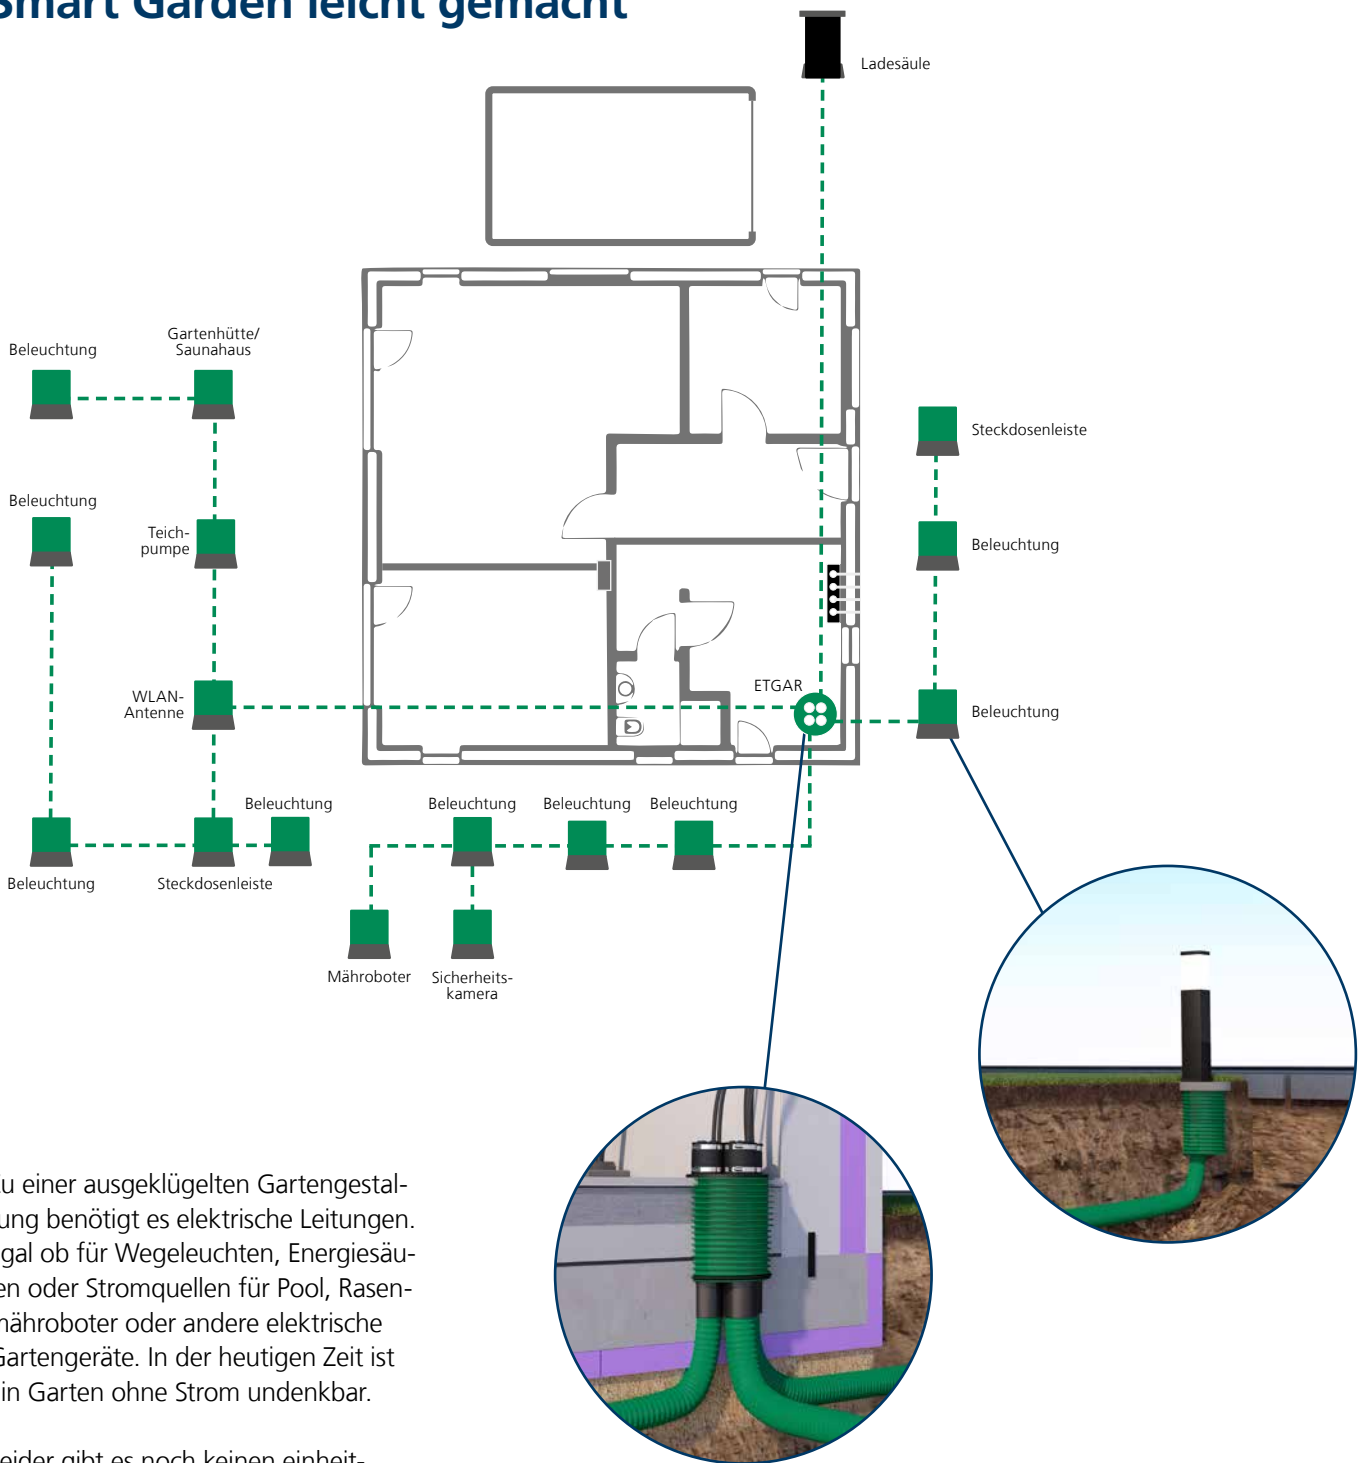

Smart Garden leicht gemacht

Zu einer ausgeklügelten Gartengestaltung benötigt es elektrische Leitungen. Egal ob für Wegeleuchten, Energiesäulen oder Stromquellen für Pool, Rasenmäroboter oder andere elektrische Gartengeräte. In der heutigen Zeit ist ein Garten ohne Strom undenkbar.

Leider gibt es noch keinen einheitlichen Standard, wie die elektrischen Leitungen zuverlässig aus dem Gebäude geführt und auf dem Grundstück verteilt werden können. Genau hier setzt das ETGAR-System an. Es beginnt mit einer Hausausführung, welche je nach Bauart in die Bodenplatte oder in die Kellerwand eingesetzt werden kann und die Gebäudehülle zuverlässig abdichtet. Von der Hausausführung aus können vier Leerrohre auf das Grundstück geführt und beliebig auf dem Grundstück verteilt werden.

Den Abschluss des Systems bildet die ETGAR-Fundament-Box mit Trägerplatte. Diese ist ein anschlussfertiges Fundamentsystem. Sie bietet die Möglichkeit zur Leerrohraufnahme, ausreichend Kapazität zur unterirdischen Verkabelung und gleichzeitig ausreichend Stabilität zur Aufnahme von elektrischen Endgeräten.

Egal ob Steckdosensäule, Wegeleuchte, Sicherheitskamera oder E-Ladesäule – die ETGAR-Fundament-Box ist ein absoluter Allrounder, die sich im Rasen, im Blumenbeet aber auch in der gepflasterten Einfahrt verbauen lässt. Die Trägerplatte aus Polymerbeton ist witterungsbeständig und lässt sich bearbeiten wie Beton. Endgeräte können einfach angedübelt werden.