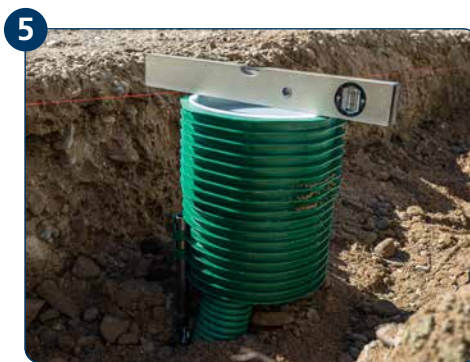

5 Graben lagenweise verfüllen und ETGAR Fundament-Box vor dem Betonieren ausrichten.