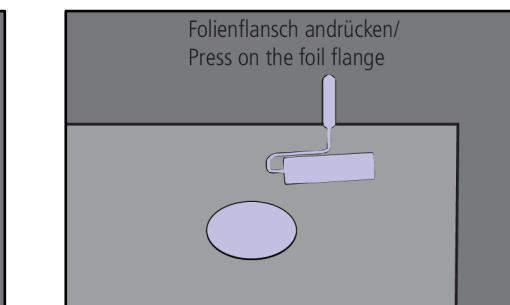

Montage- und Wartungsanleitung - BAL(F) Bodenablauf
mit Geruchsverschluss / mit Rückflussverhinderer und Geruchssperre

Installation and maintenance instructions - BAL(F) floor drain
with odour trap / with backflow preventer and odour trap