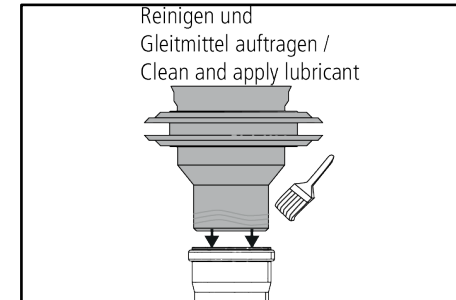

Montage- und Wartungsanleitung - BAL(F) Bodenablauf
mit Geruchsverschluss / mit Rückflussverhinderer und Geruchssperre

Installation and maintenance instructions - BAL(F) floor drain
with odour trap / with backflow preventer and odour trap