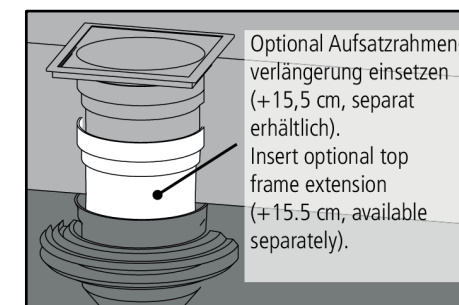

Montage- und Wartungsanleitung - BAL(F) Bodenablauf
mit Geruchsverschluss / mit Rückflussverhinderer und Geruchssperre

Installation and maintenance instructions - BAL(F) floor drain
with odour trap / with backflow preventer and odour trap