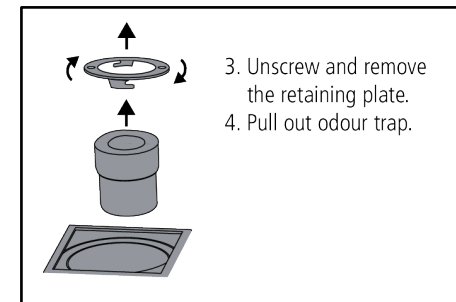

Montage- und Wartungsanleitung - BAL(F) Bodenablauf
mit Geruchsverschluss / mit Rückflussverhinderer und Geruchssperre

Installation and maintenance instructions - BAL(F) floor drain
with odour trap / with backflow preventer and odour trap

Reinigung/Wartung

Cleaning/maintenance

2

* nur bei Folienflansch / only with foil flange