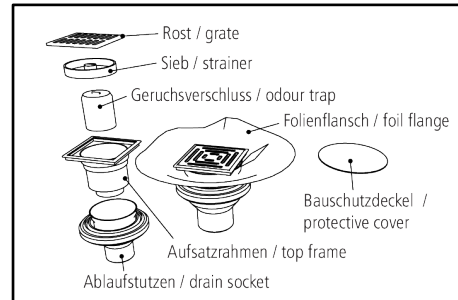

Montage- und Wartungsanleitung - BAL(F) Bodenablauf
mit Geruchsverschluss / mit Rückflussverhinderer und Geruchssperre

Installation and maintenance instructions - BAL(F) floor drain
with odour trap / with backflow preventer and odour trap

2

3

* nur bei Folienflansch / only with foil flange