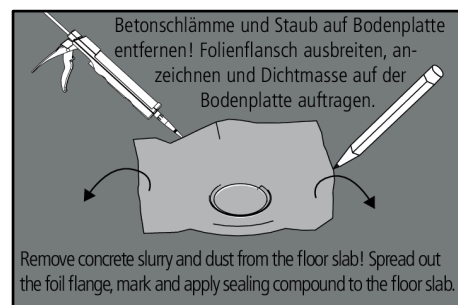

Montage- und Wartungsanleitung - BAL(F) Bodenablauf
mit Geruchsverschluss / mit Rückflussverhinderer und Geruchssperre

Installation and maintenance instructions - BAL(F) floor drain
with odour trap / with backflow preventer and odour trap