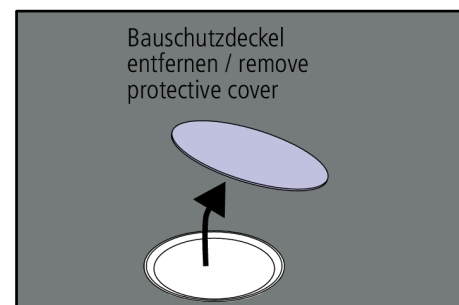

Montage- und Wartungsanleitung - BAL(F) Bodenablauf
mit Geruchsverschluss / mit Rückflussverhinderer und Geruchssperre

Installation and maintenance instructions - BAL(F) floor drain
with odour trap / with backflow preventer and odour trap