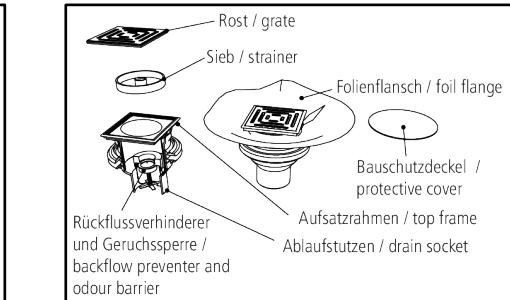

Montage- und Wartungsanleitung - BAL(F) Bodenablauf
mit Geruchsverschluss / mit Rückflussverhinderer und Geruchssperre

Installation and maintenance instructions - BAL(F) floor drain
with odour trap / with backflow preventer and odour trap

Reinigung/Wartung

Reinigung Ausführung ohne Rückflussverhinderer 1

Reinigung Ausführung mit Rückflussverhinderer 1

2

3

Cleaning/maintenance

Cleaning Version without backflow preventer 1

Cleaning version with backflow preventer 1

2

3

* nur bei Folienflansch / only with foil flange