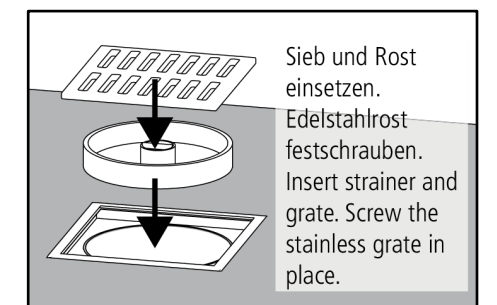

Montage- und Wartungsanleitung - BAL(F) Bodenablauf
mit Geruchsverschluss / mit Rückflussverhinderer und Geruchssperre

Installation and maintenance instructions - BAL(F) floor drain
with odour trap / with backflow preventer and odour trap