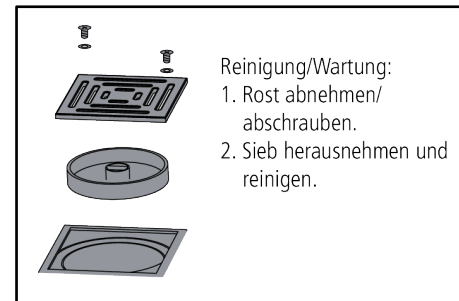

Reinigung Ausführung mit Rückflussverhinderer 1