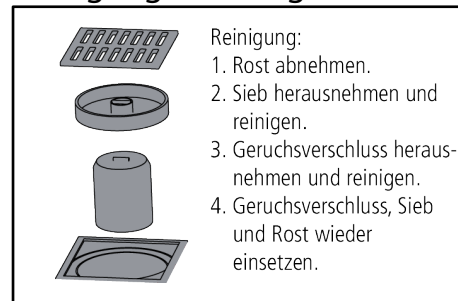

Reinigung/Wartung

Reinigung Ausführung ohne Rückflussverhinderer 1