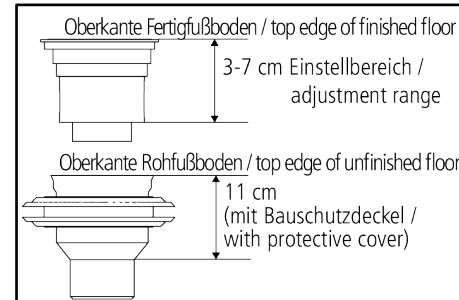

Montage- und Wartungsanleitung - BAL(F) Bodenablauf
mit Geruchsverschluss / mit Rückflussverhinderer und Geruchssperre

Installation and maintenance instructions - BAL(F) floor drain
with odour trap / with backflow preventer and odour trap