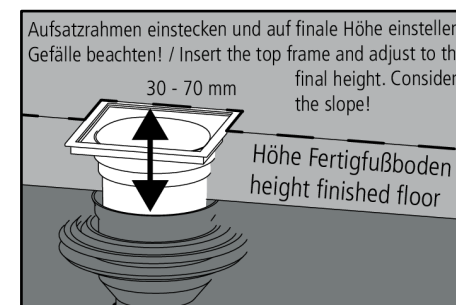

Montage- und Wartungsanleitung - BAL(F) Bodenablauf
mit Geruchsverschluss / mit Rückflussverhinderer und Geruchssperre

Installation and maintenance instructions - BAL(F) floor drain
with odour trap / with backflow preventer and odour trap