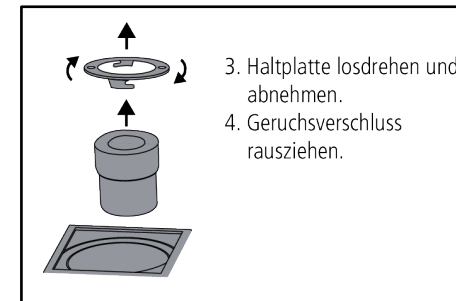

Montage- und Wartungsanleitung - BAL(F) Bodenablauf
mit Geruchsverschluss / mit Rückflussverhinderer und Geruchssperre

Installation and maintenance instructions - BAL(F) floor drain
with odour trap / with backflow preventer and odour trap

Reinigung/Wartung

2

Cleaning/maintenance

* nur bei Folienflansch / only with foil flange