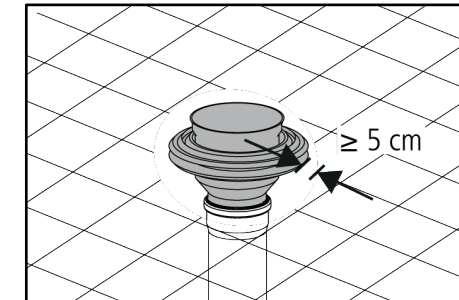

Montage- und Wartungsanleitung - BAL(F) Bodenablauf
mit Geruchsverschluss / mit Rückflussverhinderer und Geruchssperre

Installation and maintenance instructions - BAL(F) floor drain
with odour trap / with backflow preventer and odour trap