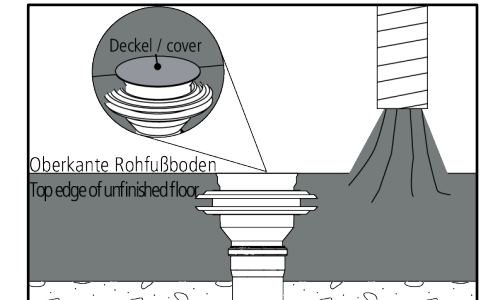

Montage- und Wartungsanleitung - BAL(F) Bodenablauf
mit Geruchsverschluss / mit Rückflussverhinderer und Geruchssperre

Installation and maintenance instructions - BAL(F) floor drain
with odour trap / with backflow preventer and odour trap