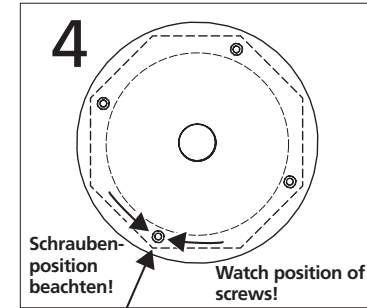

Montage Trägerplatte auf
Fundamentbox ETGAR
Mounting Support Plate on Basic
Garden Installation System

hauff-
technik

Schrauben innenliegend
Screws inside

Hauff-Technik GmbH & Co. KG
Robert-Bosch-Straße 9
89568 Hermaringen, GERMANY