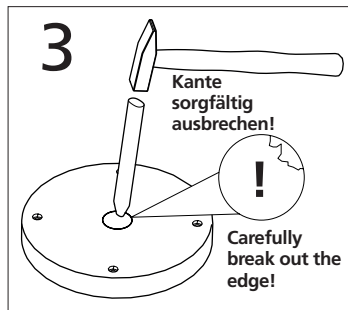

Montage Trägerplatte auf
Fundamentbox ETGAR
Mounting Support Plate on Basic
Garden Installation System

hauff-
technik

Schrauben innenliegend
Screws inside

Hauff-Technik GmbH & Co. KG
Robert-Bosch-Straße 9
89568 Hermaringen, GERMANY