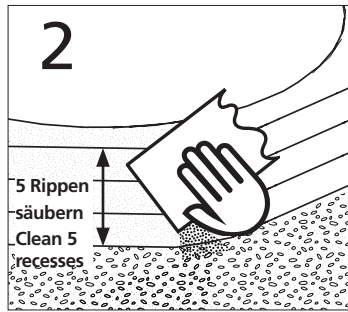

Montage Trägerplatte auf
Fundamentbox ETGAR
Mounting Support Plate on Basic
Garden Installation System

hauff-
technik

Schrauben innenliegend
Screws inside

Hauff-Technik GmbH & Co. KG
Robert-Bosch-Straße 9
89568 Hermaringen, GERMANY