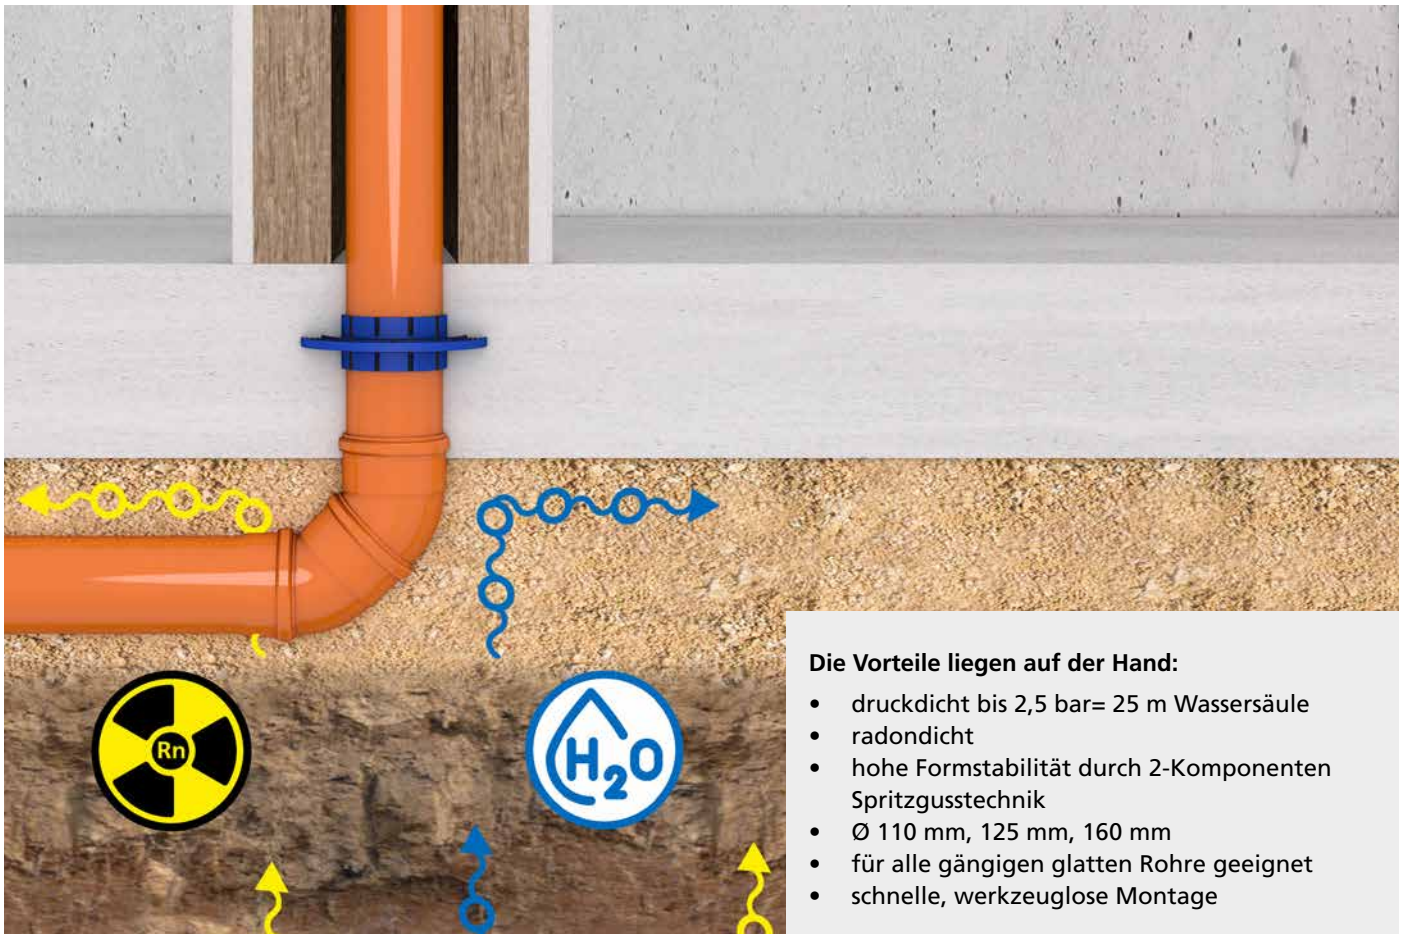

Aufstecken – Dicht!

## KG-FIX, DER HAUFF-MAUERKRAGEN

FÜR ALLE GÄNGIGEN GLATTEN ROHRE GEEIGNET

KINDERLEICHT UND IN HÖCHSTEM MASSE EFFEKTIV – AUFSTECKEN. DICHT.

Aufstecken. Dicht.

kein Spannband erforderlich

Doppelte Sicherheit  
durch 2 Profil-Dichtungen

Der neue Hauff-Mauerkragen ist ein Wassersperrflansch zum druckdichten Einbinden von KG-Rohren in Bodenplatten, Betonwänden oder Schächten.

Aufstecken – Dicht!

## WAS IST RADON?

Radon ist ein im Boden entstehendes natürliches radioaktives Edelgas. Radon entsteht als Teil der Uranzerfallsreihe. Uran ist überall im Untergrund vorhanden. Beim natürlichen Zerfall von Uran entsteht unter anderem Radium und daraus Radon.