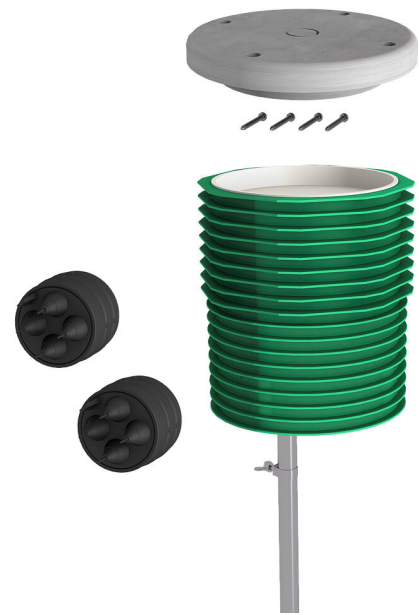

ETGAR Fundament-Box Set

für ETGAR Gartenverteilung

ETGAR FB SET

Artikel-Nr.: 3030482075, GTIN: 4052487241908

- **anschlussfertiges Fundamentsystem zur Installation von elektrischen Endgeräten**

Zur Verteilung von Strom- und Kommunikationsleitungen im Garten, zur sicheren Installation von Gartenleuchten, Energieladesäulen etc. und zum Anschluss an das Leerrohrsystem der Hausausführung ETGAR.

Abbildung kann vom ausgewählten Produkt abweichen

FAKTEN

Vorteile:

- geeignet zur sicheren Befestigung von Gartenleuchten, Energieladesäulen, uvm.
- jederzeitige Nachbelegung durch das durchgängige Leerrohrsystem möglich, ohne Aufgraben

Lieferumfang:

- VPE4 enthält:
- 4 Stück ETGAR Fundament-Box
- 4 Stück ETGAR Fundament-Box Trägerplatte
- 8 Stück ETGAR Anschlussmuffe

Eigenschaften:

- korrosionsbeständig
- einbaufertig verschlossen

EIGENSCHAFTEN