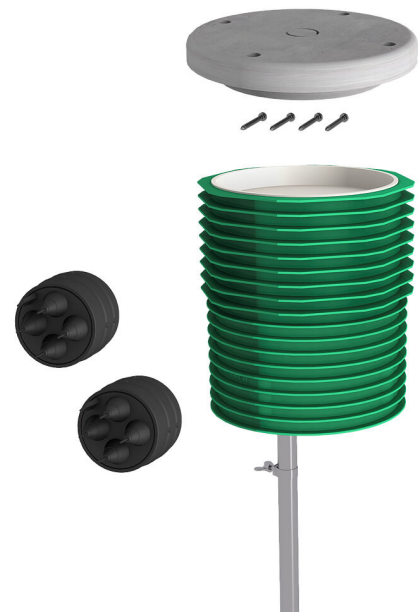

### ETGAR FB SET

Artikel-Nr.: 3030482075, GTIN: 4052487241908

- **anschlussfertiges Fundamentsystem zur Installation von elektrischen Endgeräten**

Zur Verteilung von Strom- und Kommunikationsleitungen im Garten, zur sicheren Installation von Gartenleuchten, Energieladesäulen etc. und zum Anschluss an das Leerrohrsystem der Hausausführung ETGAR.

### Vorteile:

- geeignet zur sicheren Befestigung von Gartenleuchten, Energieladesäulen, uvm.
- jederzeitige Nachbelegung durch das durchgängige Leerrohrsystem möglich, ohne Aufgraben

### Lieferumfang:

- VPE4 enthält:
- 4 Stück ETGAR Fundament-Box
- 4 Stück ETGAR Fundament-Box Trägerplatte
- 8 Stück ETGAR Anschlussmuffe