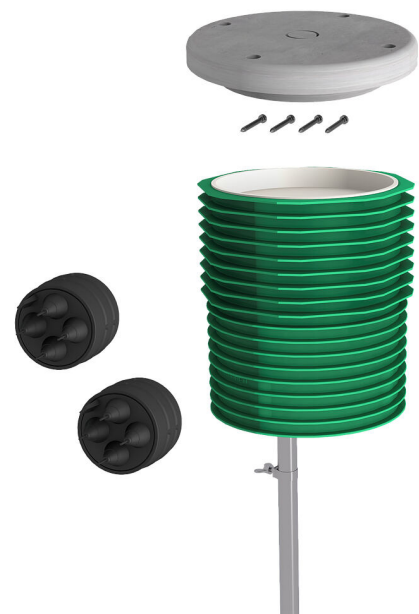

ETGAR Fundament-Box Set

für ETGAR Gartenverteilung

ETGAR FB SET

Artikel-Nr.: 3030482075, GTIN: 4052487242202

- **anschlussfertiges Fundamentsystem zur Installation von elektrischen Endgeräten**

Zur Verteilung von Strom- und Kommunikationsleitungen im Garten, zur sicheren Installation von Gartenleuchten, Energieladesäulen etc. und zum Anschluss an das Leerrohrsystem der Hausausführung ETGAR.

Abbildung kann vom ausgewählten Produkt abweichen

FAKTEN

Vorteile:

- geeignet zur sicheren Befestigung von Gartenleuchten, Energieladesäulen, uvm.
- jederzeitige Nachbelegung durch das durchgängige Leerrohrsystem möglich, ohne Aufgraben

Lieferumfang:

- VPE4 enthält:
- 4 Stück ETGAR Fundament-Box
- 4 Stück ETGAR Fundament-Box Trägerplatte
- 8 Stück ETGAR Anschlussmuffe

Eigenschaften:

- korrosionsbeständig
- einbaufertig verschlossen

EIGENSCHAFTEN