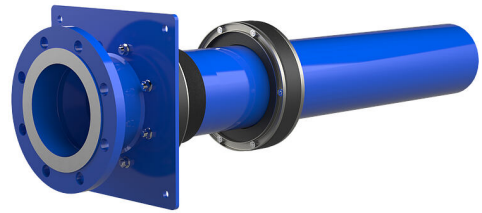

Hauseinführungskombination Wasser DN 150

für unterkellerte Gebäude

ROKA WF-TE-ARO-DN150/160-PN16 BL1120

Artikel-Nr.: 1990800095, GTIN: 4052487054478

Wasser-Hauseinführungskombination Fabrikat Schuck DN 150 zum Einsatz in Kernbohrungen oder Futterrohre Øi 250 mm.

Abbildung kann vom ausgewählten Produkt abweichen

FAKTEN

Vorteile:

- einfache und schnelle Montage
- Trockeneinbau

Lieferumfang:

- 1 Stück Wasser-Hauseinführungskombination Fabrikat Schuck DN 150 inklusive Ausreiß- und Verdrehsicherung und vormontierten Dichtelementen

Maße:

- Kernbohrung/Futterrohr Øi: 250 mm
- Wandstärke: 240 - 700 mm

Anwendungsbereich:

- WU-Richtlinie: Beanspruchungsklasse 1 und 2

Werkstoff:

- Dichteinsatz: Edelstahl V2A (AISI 304L)
- Gummi: EPDM

Dichtheit:

- gas- und wasserdicht bis 1,0 bar

BILDER