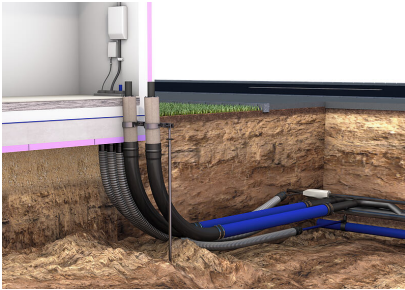

Bodeneinführung Rohrbogen 160 für Fernwärmeleitungen

MSH Basic FUBO-FIX RB160

Artikel-Nr.: 1900500160, GTIN: 4052487157438

Zum Einführen und Abdichten von Fernwärme-Versorgungsleitungen durch die Bodenplatte. Positionierung mit separat erhältlichem Schellensystem an der Aufstellvorrichtung Fernwärme und Kombination mit Spiralschlauchsystem und Dichtelementen.

Abbildung kann vom ausgewählten Produkt abweichen

FAKTEN

Lieferumfang:

- 1 Stück Rohrbogen Øi 150 mm, Øa 160 mm
- 1 Stück Futterrohr Øi 150 mm, teilbeschichtet L=650 mm

Maße:

- Radius Rohrbogen: 1.000 mm

Anwendungsbereich:

- Wassereinwirkungsklasse DIN 18533: W1-E
- WU-Richtlinie: Beanspruchungsklasse 1 und 2

Werkstoff:

- PVC

BILDER

ZUBEHÖR NOTWENDIG

Befestigungsbogen 160

Aufstellvorrichtung