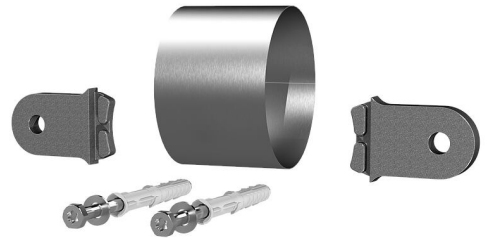

Stützrohr-Set

für ESH PolySafe inklusive Verdrehsicherungslaschen

ESH PolySafe SRS

Artikel-Nr.: 1910010299, GTIN: 4052487165778

Abbildung kann vom ausgewählten Produkt abweichen

FAKTEN

Lieferumfang:

- 1 Stück Ausgleichsrohr
- 2 Stück Verdrehsicherungslaschen
- 2 Stück Rahmendübel SXR 10 x 80

Werkstoff:

- Rohr: V2A (AISI 304L)
- Laschen: glasfaserverstärktes Polyamid