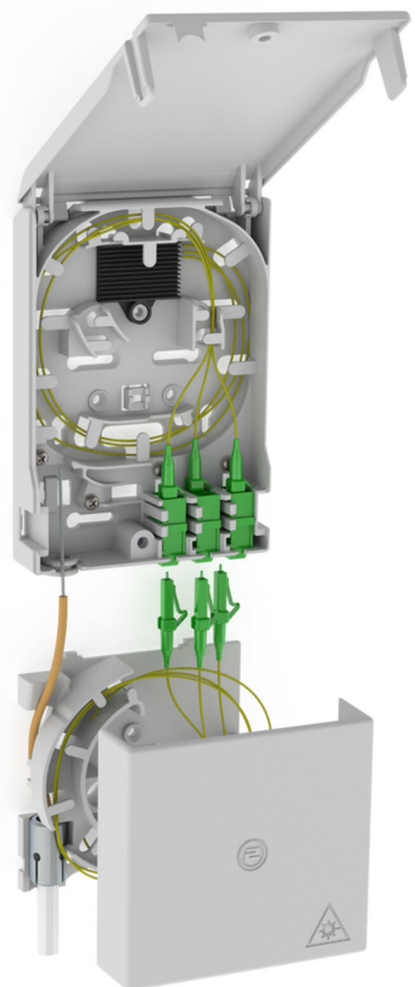

Glasfaserabschlusspunkt mit Kabelüberlängenbox

2LINE G-BOX GF-AP SET + KUEB

Artikel-Nr.: 3030354950, GTIN: 4052487227490

Zur Aufnahme von bis zu 6 LC/APC-Pigtails und 3 LC-Duplexkupplungen.

Abbildung kann vom ausgewählten Produkt abweichen

FAKTEN

Vorteile:

- schneller und einfacher Anschluss ohne ungewollte Dämpfungen dank optimaler Faserführung

Lieferumfang:

- Beispiel: 2LINE G-BOX GF-AP Set6 + KUEB
- 1 Stück Glasfaserabschlusspunkt mit 12-facher Spleißablage
- 3 Stück LC/APC-Duplex-Kupplungen
- 6 Stück LC/APC-Pigtails
- 1 Stück Kabelüberlängenbox
- Befestigungs- und Verschlussmaterial

Maße:

- Gf-AP (H x B x T): 135 x 96 x 27 mm
- KÜB (H x B x T): 90 x 96 x 27 mm

Eigenschaften:

- Aufnahme von bis zu 3 LC Duplex-Kupplungen und 6 LC-Pigtails
- zur Ablage von Kabelüberlängen

Werkstoff:

- PC/ABS-FR

EIGENSCHAFTEN

Besonderheit: Gf-AP inkl. 1x LC/APC Pigtail + KÜB

BILDER