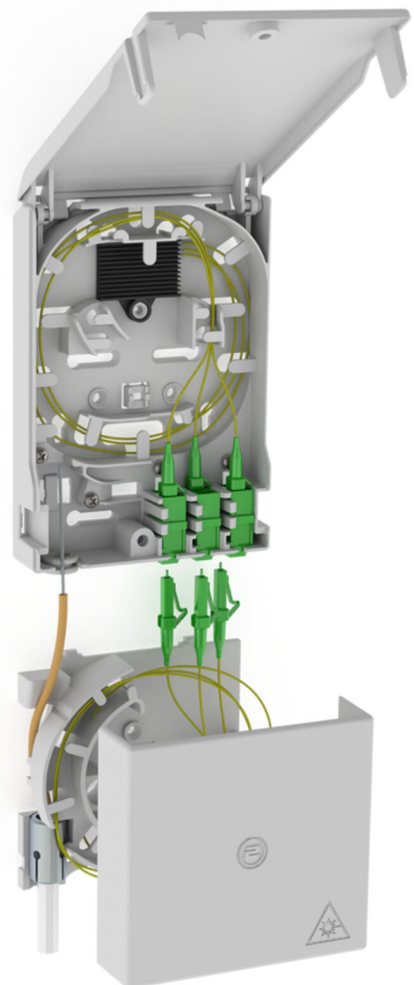

Glasfaserabschlusspunkt mit Kabelüberlängenbox

2LINE G-BOX GF-AP Set5 + KUEB

Artikel-Nr.: 3030354963, GTIN: 4052487227537

Zur Aufnahme von bis zu 6 LC/APC-Pigtails und 3 LC-Duplexkupplungen.

Abbildung kann vom ausgewählten Produkt abweichen

FAKTEN

Vorteile:

- schneller und einfacher Anschluss ohne ungewollte Dämpfungen dank optimaler Faserführung

Lieferumfang:

- Beispiel: 2LINE G-BOX GF-AP Set6 + KUEB
- 1 Stück Glasfaserabschlusspunkt mit 12-facher Spleißablage
- 3 Stück LC/APC-Duplex-Kupplungen
- 6 Stück LC/APC-Pigtails
- 1 Stück Kabelüberlängenbox
- Befestigungs- und Verschlussmaterial

Maße:

- Gf-AP (H x B x T): 135 x 96 x 27 mm
- KÜB (H x B x T): 90 x 96 x 27 mm

Eigenschaften:

- Aufnahme von bis zu 3 LC Duplex-Kupplungen und 6 LC-Pigtails
- zur Ablage von Kabelüberlängen

Werkstoff:

- PC/ABS-FR

EIGENSCHAFTEN

Besonderheit: Gf-AP inkl. 5x LC/APC Pigtails + KÜB

BILDER