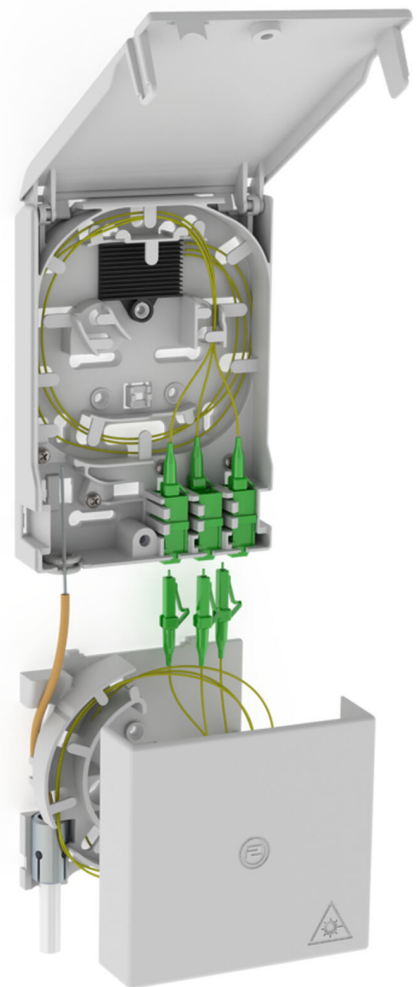

Glasfaserabschlusspunkt mit Kabelüberlängenbox

2LINE G-BOX GF-AP Set2

Artikel-Nr.: 3030354968, GTIN: 4052487227414

Zur Aufnahme von bis zu 6 LC/APC-Pigtails und 3 LC-Duplexkupplungen.

Abbildung kann vom ausgewählten Produkt abweichen

FAKTEN

Vorteile:

- schneller und einfacher Anschluss ohne ungewollte Dämpfungen dank optimaler Faserführung

Lieferumfang:

- Beispiel: 2LINE G-BOX GF-AP Set6 + KUEB
- 1 Stück Glasfaserabschlusspunkt mit 12-facher Spleißablage
- 3 Stück LC/APC-Duplex-Kupplungen
- 6 Stück LC/APC-Pigtails
- 1 Stück Kabelüberlängenbox
- Befestigungs- und Verschlussmaterial

Maße:

- Gf-AP (H x B x T): 135 x 96 x 27 mm
- KÜB (H x B x T): 90 x 96 x 27 mm

Eigenschaften:

- Aufnahme von bis zu 3 LC Duplex-Kupplungen und 6 LC-Pigtails
- zur Ablage von Kabelüberlängen

Werkstoff:

- PC/ABS-FR

EIGENSCHAFTEN

Besonderheit: Gf-AP inkl. 2x LC/APC Pigtails

BILDER