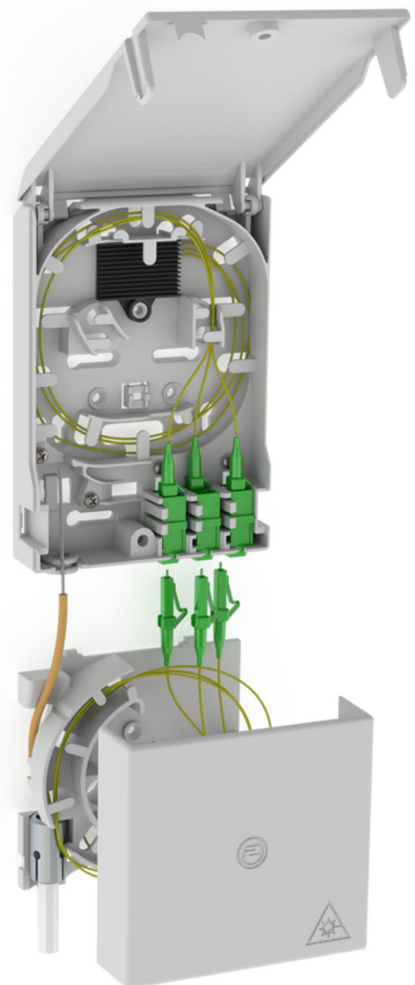

Glasfaserabschlusspunkt mit Kabelüberlängenbox

2LINE G-BOX GF-AP Set5

Artikel-Nr.: 3030354973, GTIN: 4052487227452

Zur Aufnahme von bis zu 6 LC/APC-Pigtails und 3 LC-Duplexkupplungen.

Abbildung kann vom ausgewählten Produkt abweichen

FAKTEN

Vorteile:

- schneller und einfacher Anschluss ohne ungewollte Dämpfungen dank optimaler Faserführung

Lieferumfang:

- Beispiel: 2LINE G-BOX GF-AP Set6 + KUEB
- 1 Stück Glasfaserabschlusspunkt mit 12-facher Spleißablage
- 3 Stück LC/APC-Duplex-Kupplungen
- 6 Stück LC/APC-Pigtails
- 1 Stück Kabelüberlängenbox
- Befestigungs- und Verschlussmaterial

Maße:

- Gf-AP (H x B x T): 135 x 96 x 27 mm
- KÜB (H x B x T): 90 x 96 x 27 mm

Eigenschaften:

- Aufnahme von bis zu 3 LC Duplex-Kupplungen und 6 LC-Pigtails
- zur Ablage von Kabelüberlängen

Werkstoff:

- PC/ABS-FR

EIGENSCHAFTEN

Besonderheit: Gf-AP inkl. 5x LC/APC Pigtails

BILDER