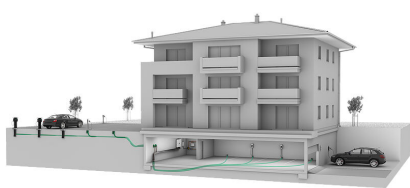

Werkstoff:

- Grundkörper: ABS
- Anschlussmuffen: EPDM

EIGENSCHAFTEN

STK: 32

BILDER

ZUBEHÖR NOTWENDIG

ETGAR Trägerplatte