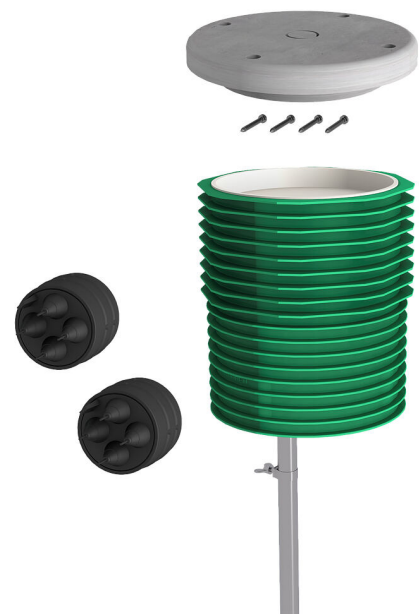

### ETGAR FB SET

Artikel-Nr.: 3030482075, GTIN: 4052487242202

- **anschlussfertiges Fundamentsystem zur Installation von elektrischen Endgeräten**

Zur Verteilung von Strom- und Kommunikationsleitungen im Garten, zur sicheren Installation von Gartenleuchten, Energieladesäulen etc. und zum Anschluss an das Leerrohrsystem der Hausausführung ETGAR.

### Vorteile:

- geeignet zur sicheren Befestigung von Gartenleuchten, Energieladesäulen, uvm.
- jederzeitige Nachbelegung durch das durchgängige Leerrohrsystem möglich, ohne Aufgraben