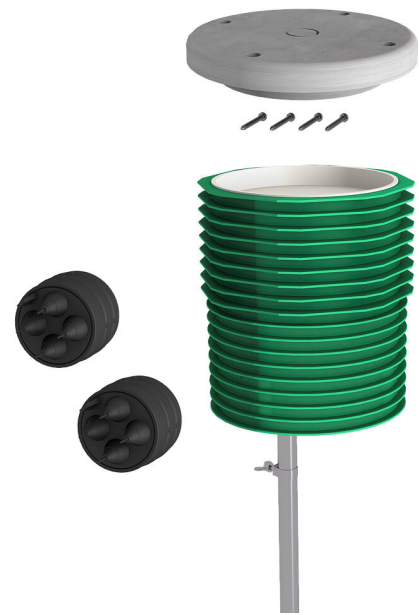

ETGAR Fundament-Box Set

für ETGAR Bauherrenpaket

ETGAR FB SET

Artikel-Nr.: 3030482075, GTIN: 4052487241908

- **anschlussfertiges Fundamentsystem zur Installation von elektrischen Endgeräten**

Zur Verteilung von Strom- und Kommunikationsleitungen im Garten, zur sicheren Installation von Gartenleuchten, Energieladesäulen etc. und zum Anschluss an das Leerrohrsystem der Hausausführung ETGAR.

Abbildung kann vom ausgewählten Produkt abweichen

FAKTEN

Vorteile:

- geeignet zur sicheren Befestigung von Gartenleuchten, Energieladesäulen, uvm.
- jederzeitige Nachbelegung durch das durchgängige Leerrohrsystem möglich, ohne Aufgraben

Lieferumfang:

- 4 Stück ETGAR Fundament-Box
- 4 Stück ETGAR Fundament-Box Trägerplatte
- 8 Stück ETGAR Anschlussmuffe

Eigenschaften:

- korrosionsbeständig
- einbaufertig verschlossen

EIGENSCHAFTEN

VPE: 4