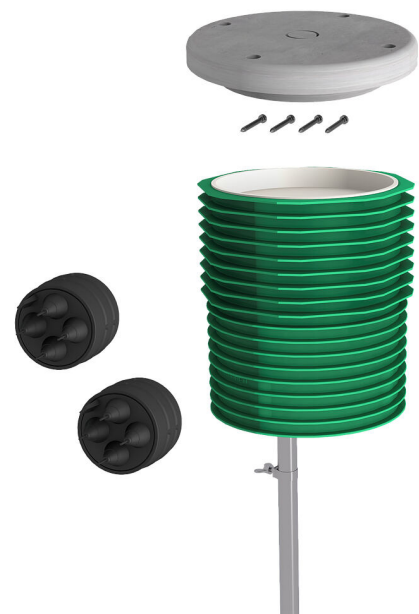

ETGAR Fundament-Box Set

für ETGAR Bauherrenpaket

ETGAR FB SET

Artikel-Nr.: 3030482075, GTIN: 4052487241915

- **anschlussfertiges Fundamentsystem zur Installation von elektrischen Endgeräten**

Zur Verteilung von Strom- und Kommunikationsleitungen im Garten, zur sicheren Installation von Gartenleuchten, Energieladesäulen etc. und zum Anschluss an das Leerrohrsystem der Hausausführung ETGAR.

Abbildung kann vom ausgewählten Produkt abweichen

FAKTEN

Vorteile:

- geeignet zur sicheren Befestigung von Gartenleuchten, Energieladesäulen, uvm.
- jederzeitige Nachbelegung durch das durchgängige Leerrohrsystem möglich, ohne Aufgraben

Lieferumfang:

- 4 Stück ETGAR Fundament-Box
- 4 Stück ETGAR Fundament-Box Trägerplatte
- 8 Stück ETGAR Anschlussmuffe

Eigenschaften:

- korrosionsbeständig
- einbaufertig verschlossen

EIGENSCHAFTEN

VPE: 16