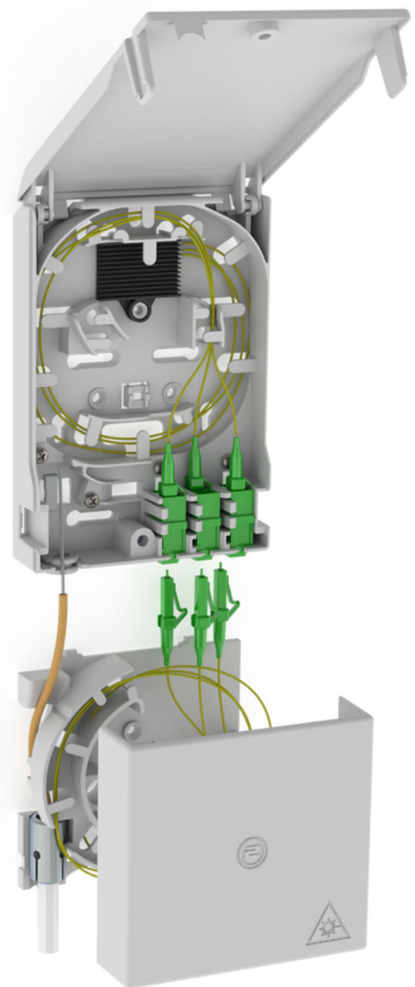

# Glasfaserabschlusspunkt mit Kabelüberlängenbox

## 2LINE G-BOX GF-AP Set3

Artikel-Nr.: 3030354970, GTIN: 4052487227421

Zur Aufnahme von bis zu 6 LC/APC-Pigtails und 3 LC-Duplexkupplungen.

Abbildung kann vom ausgewählten Produkt abweichen

## Vorteile:

- schneller und einfacher Anschluss ohne ungewollte Dämpfungen dank optimaler Faserführung

## Lieferumfang:

- Beispiel: 2LINE G-BOX GF-AP Set6 + KUEB
- 1 Stück Glasfaserabschlusspunkt mit 12-facher Spleißablage
- 3 Stück LC/APC-Duplex-Kupplungen
- 6 Stück LC/APC-Pigtails
- 1 Stück Kabelüberlängenbox
- Befestigungs- und Verschlussmaterial