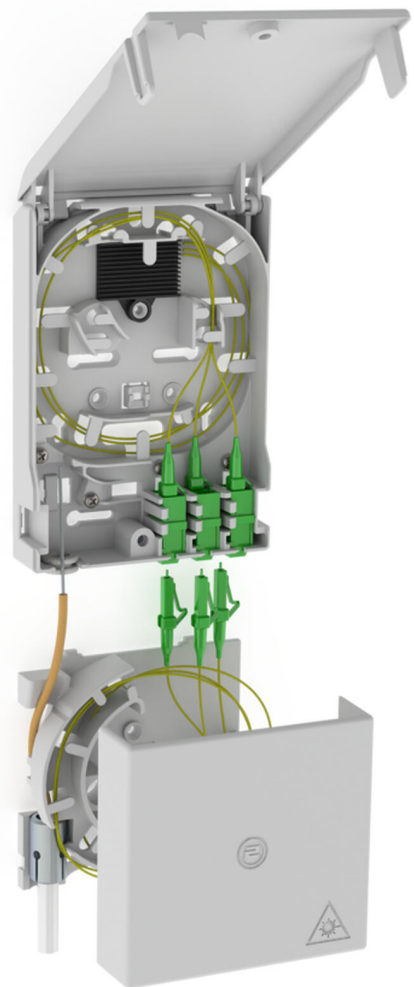

# Glasfaserabschlusspunkt mit Kabelüberlängenbox

## 2LINE G-BOX GF-AP Set2

Artikel-Nr.: 3030354968, GTIN: 4052487227414

Zur Aufnahme von bis zu 6 LC/APC-Pigtails und 3 LC-Duplexkupplungen.

Abbildung kann vom ausgewählten Produkt abweichen

## Vorteile:

- schneller und einfacher Anschluss ohne ungewollte Dämpfungen dank optimaler Faserführung

## Lieferumfang:

- Beispiel: 2LINE G-BOX GF-AP Set6 + KUEB
- 1 Stück Glasfaserabschlusspunkt mit 12-facher Spleißablage
- 3 Stück LC/APC-Duplex-Kupplungen
- 6 Stück LC/APC-Pigtails
- 1 Stück Kabelüberlängenbox
- Befestigungs- und Verschlussmaterial