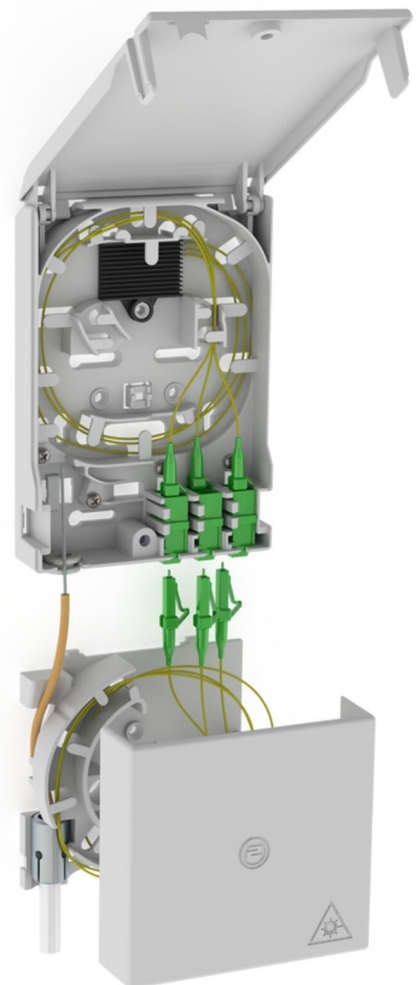

Glasfaserabschlusspunkt mit Kabelüberlängenbox

2LINE G-BOX GF-AP Set5

Artikel-Nr.: 3030354973, GTIN: 4052487227452

Zur Aufnahme von bis zu 6 LC/APC-Pigtails und 3 LC-Duplexkupplungen.

Abbildung kann vom ausgewählten Produkt abweichen

FAKTEN

Vorteile:

- schneller und einfacher Anschluss ohne ungewollte Dämpfungen dank optimaler Faserführung

Lieferumfang:

- Beispiel: 2LINE G-BOX GF-AP Set6 + KUEB
- 1 Stück Glasfaserabschlusspunkt mit 12-facher Spleißablage
- 3 Stück LC/APC-Duplex-Kupplungen
- 6 Stück LC/APC-Pigtails
- 1 Stück Kabelüberlängenbox
- Befestigungs- und Verschlussmaterial

Maße:

- Gf-AP (H x B x T): 135 x 96 x 27 mm
- KÜB (H x B x T): 90 x 96 x 27 mm

Eigenschaften:

- Aufnahme von bis zu 3 LC Duplex-Kupplungen und 6 LC-Pigtails
- zur Ablage von Kabelüberlängen

Werkstoff:

- PC/ABS-FR

EIGENSCHAFTEN

Besonderheit: Gf-AP inkl. 5x LC/APC Pigtails

BILDER