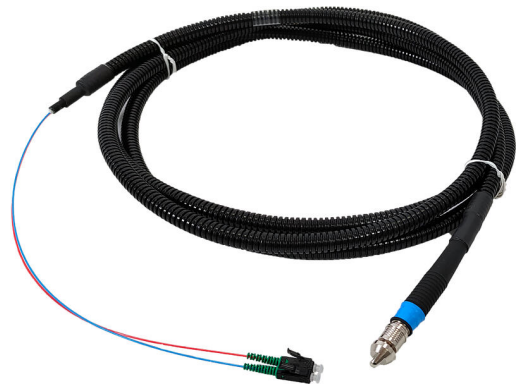

2LINE Quick-Connect Kabelsystem

zur Steckverbindung zwischen 2-LINE G-BOX und Hausanschluss

2LINE G-BOX CAB QODC 2LC L3000

Artikel-Nr.: 3030403381, GTIN: 4052487231459

- **spleißlose Steckverbindung zwischen 2-LINE G-BOX und Hausanschluss**

- **wasserdichte Steckverbindung im Erdreich**
- **Endkunde kann den Anschluss selbst fertigstellen**

Vorkonfektioniertes, zweigeteiltes Patchkabelsystem mit wasserdichter QODC-Steckerverbindung.

Abbildung kann vom ausgewählten Produkt abweichen

FAKTEN

Vorteile:

- Faserüberlänge angepasst an 2LINE G-BOX KÜB
- längswasserdicht auf der gesamten Kabellänge
- 2LINE G-BOX muss nicht mehr geöffnet werden

Maße:

- in verschiedenen Längen lieferbar

Eigenschaften:

- Faseranzahl: 2 Stück
- Anschlusskabel an 2LINE G-BOX: Anschlussseite 1: zwei Stück LC/APC-Stecker, Anschlussseite 2: QODC-Plug
- Weiterführendes Kabel: Anschlussseite 1: QODC-Socket, Anschlussseite 2: QODC-Plug