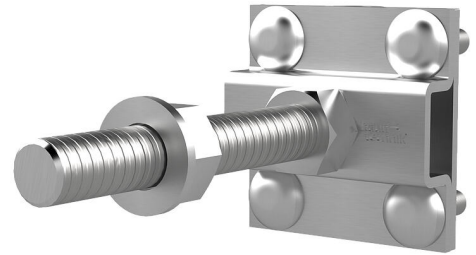

Abrazadera cruzada

Para aislamientos perimetrales

HEA KKL DM M16 A4

N° de artículo: 1700130020, GTIN: 4052487044899

Con pernos roscados largos para aislamiento perimetral. Se pueden atornillar a las roscas de conexión de entradas de derivación a tierra y puntos de derivación a tierra, y permiten la unión de barras de acero redondas o planas.

Las imágenes pueden diferir respecto al producto seleccionado

HECHOS

Ventajas:

- Montaje sencillo gracias a la tecnología resistente a la torsión

Dimensiones:

- Para aislamientos perimetrales: hasta 80 mm

Material:

- V4A (AISI 316L)

PROPIEDADES

Conexión roscada: M16

IMÁGENES