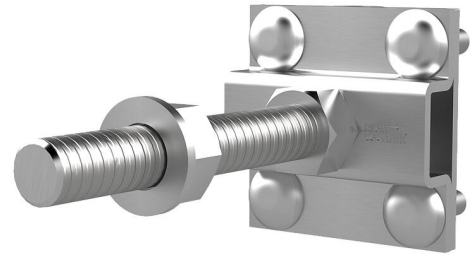

Abrazadera cruzada

Para aislamientos perimetrales

HEA KKL DM M12 A4

N° de artículo: 1700130010, GTIN: 4052487044882

Con pernos roscados largos para aislamiento perimetral. Se pueden atornillar a las roscas de conexión de entradas de derivación a tierra y puntos de derivación a tierra, y permiten la unión de barras de acero redondas o planas.

Las imágenes pueden diferir respecto al producto seleccionado

HECHOS

Ventajas:

- Montaje sencillo gracias a la tecnología resistente a la torsión

Dimensiones:

- Para aislamientos perimetrales: hasta 80 mm

Material:

- V4A (AISI 316L)

PROPIEDADES

Conexión roscada: M12

IMÁGENES