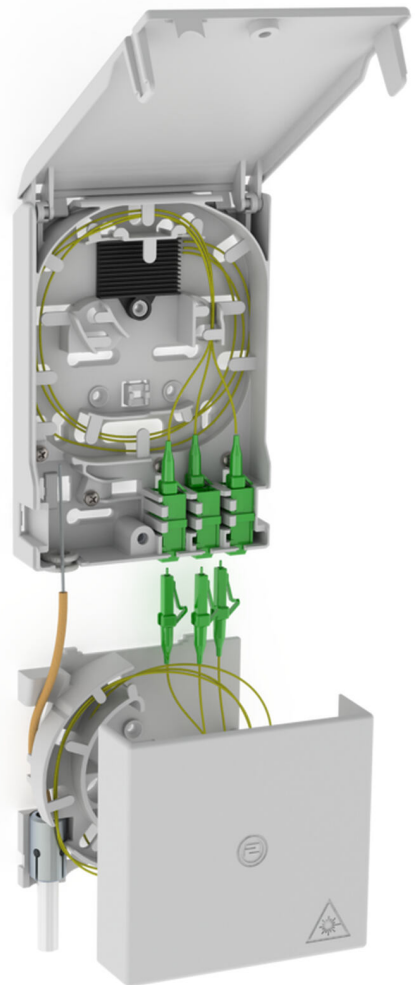

# Punto de terminación de fibra óptica

con caja para guardar el cable sobrante.

## 2LINE G-BOX GF-AP Set2 + KUEB

Nº de artículo: 3030354955, GTIN: 4052487227506

Para alojar hasta 6 latiguillos LC/APC y 3 acoplamientos dúplex LC.

Las imágenes pueden diferir respecto al producto  
seleccionado

## Alcance de suministro:

- Ejemplo: 2LINE G-BOX GF-AP Set6 + KUEB
- 1 punto de terminación de fibra óptica con bandeja de empalme de 12 compartimentos.
- 3 acoplamientos dúplex LC/APC
- 6 latiguillos LC/APC
- 1 caja para guardar el cable sobrante
- Material de fijación y de cierre