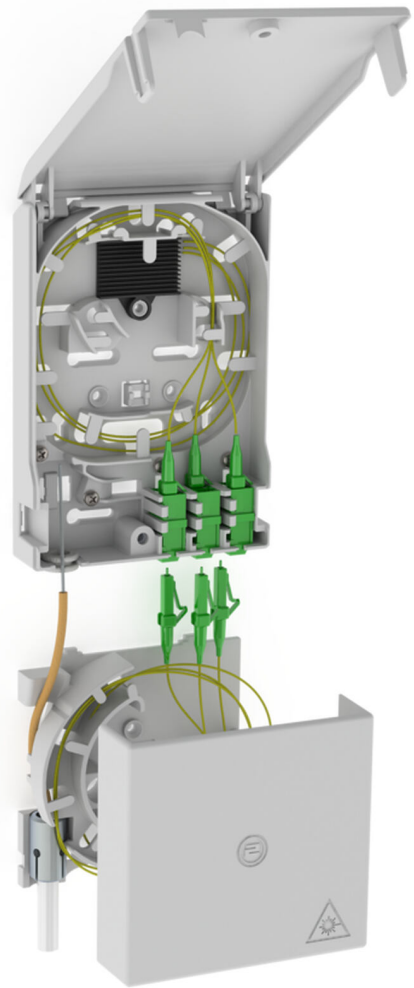

Punto de terminación de fibra óptica con caja para guardar el cable sobrante.

2LINE G-BOX GF-AP Set5 + KUEB

Nº de artículo: 3030354963, GTIN: 4052487227537

Para alojar hasta 6 latiguillos LC/APC y 3 acoplamientos dúplex LC.

Las imágenes pueden diferir respecto al producto
seleccionado

HECHOS

Ventajas:

- Conexión rápida y sencilla sin atenuaciones indeseadas gracias al guiado óptimo del cable de fibra óptica.

Alcance de suministro:

- Ejemplo: 2LINE G-BOX GF-AP Set6 + KUEB
- 1 punto de terminación de fibra óptica con bandeja de empalme de 12 compartimentos.
- 3 acoplamientos dúplex LC/APC
- 6 latiguillos LC/APC
- 1 caja para guardar el cable sobrante
- Material de fijación y de cierre

Dimensiones:

- Gf-AP (AxAxP): 135x96x27mm
- KÜB (AxAxP): 90x96x27mm

Propiedades:

- Para alojar hasta 3 latiguillos LC/APC y 6 acoplamientos dúplex LC.
- Para alojar hasta 3 latiguillos LC/APC y 6 acoplamientos dúplex LC.