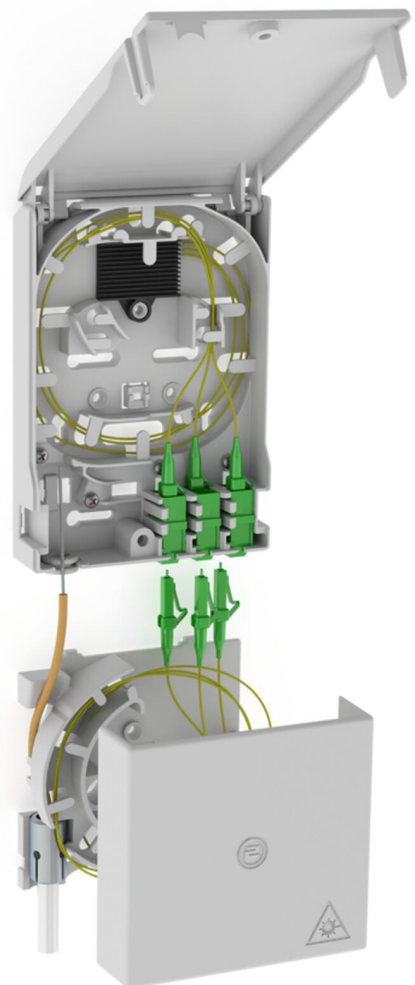

# Punto de terminación de fibra óptica

con caja para guardar el cable sobrante.

## 2LINE G-BOX GF-AP Set4

N° de artículo: 3030354972, GTIN: 4052487227438

Para alojar hasta 6 latiguillos LC/APC y 3 acoplamientos dúplex LC.

Las imágenes pueden diferir respecto al producto  
seleccionado

## Alcance de suministro:

- Ejemplo: 2LINE G-BOX GF-AP Set6 + KUEB
- 1 punto de terminación de fibra óptica con bandeja de empalme de 12 compartimentos.
- 3 acoplamientos dúplex LC/APC
- 6 latiguillos LC/APC
- 1 caja para guardar el cable sobrante
- Material de fijación y de cierre