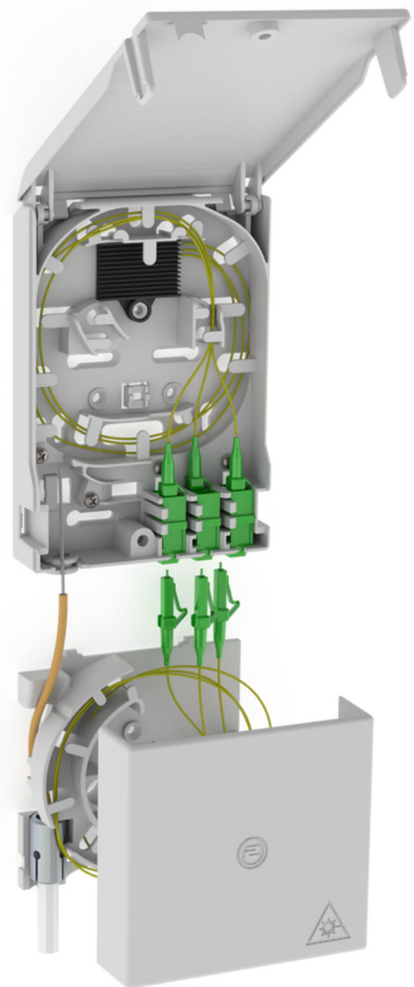

# Punto de terminación de fibra óptica

con caja para guardar el cable sobrante.

## 2LINE G-BOX GF-AP Set2

Nº de artículo: 3030354968, GTIN: 4052487227414

Para alojar hasta 6 latiguillos LC/APC y 3 acoplamientos dúplex LC.

Las imágenes pueden diferir respecto al producto  
seleccionado

## Alcance de suministro:

- Ejemplo: 2LINE G-BOX GF-AP Set6 + KUEB
- 1 punto de terminación de fibra óptica con bandeja de empalme de 12 compartimentos.
- 3 acoplamientos dúplex LC/APC
- 6 latiguillos LC/APC
- 1 caja para guardar el cable sobrante
- Material de fijación y de cierre