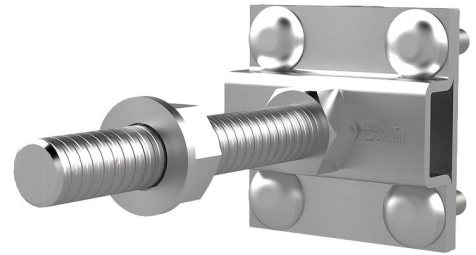

Borne de fixation en croix pour isolations périphériques

HEA KKL DM M12 SL A4

No. d'article: 1700130015, GTIN: 4052487130493

Avec tiges filetées plus longues pour isolation périphérique. Elles peuvent être vissées dans le filetage de raccordement de passages de mise à la terre ou de points de raccordement à la terre et permettent le raccordement d'acier rond ou plat.

Le photo peut différer du produit sélectionné

INFORMATIONS

Avantages:

- Installation aisée grâce à la technique antitorsion

Matériau:

- Acier inoxydable AISI 316L

PROPRIÉTÉS

Tige filetée: M12