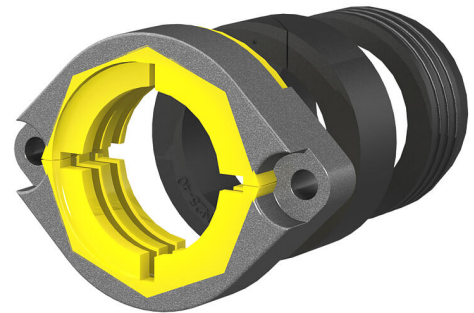

Kit d'assemblage gaz

pour Schuck-HEK DN25

MSCH DN25

No. d'article: 5060150678, GTIN: 4052487235976

pour entrées de bâtiment monolignes et multilignes.

Le photo peut différer du produit sélectionné

INFORMATIONS

Contenu de la livraison:

- Bride DN25
- Élément d'étanchéité primaire
- Élément d'étanchéité secondaire
- Insert hexagonal

Matériau:

- Polyamide renforcé de fibres de verre
- PE
- EPDM

PROPRIÉTÉS

Article: Montageset Gas für Schuck-HEK DN25