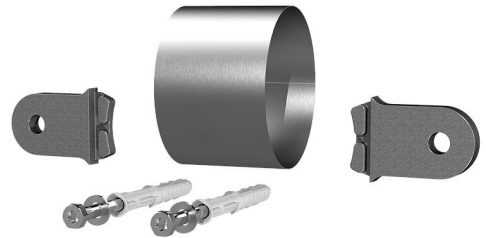

# Set de supports tubulaires

Pour ESH PolySafe, y compris éclisses anti-rotation

## ESH PolySafe SRS

No. d'article: 1910010299, GTIN: 4052487165778

Le photo peut différer du produit sélectionné

### Contenu de la livraison:

- 1 pièce tube d'équilibrage
- 2 pièces éclisses anti-rotation
- 2 pièces chevilles pour cadres SXR 10 x 80

### Matériau:

- Tuyau : Acier inoxydable V2A
- Éclisses : polyamide renforcé de fibres de verre