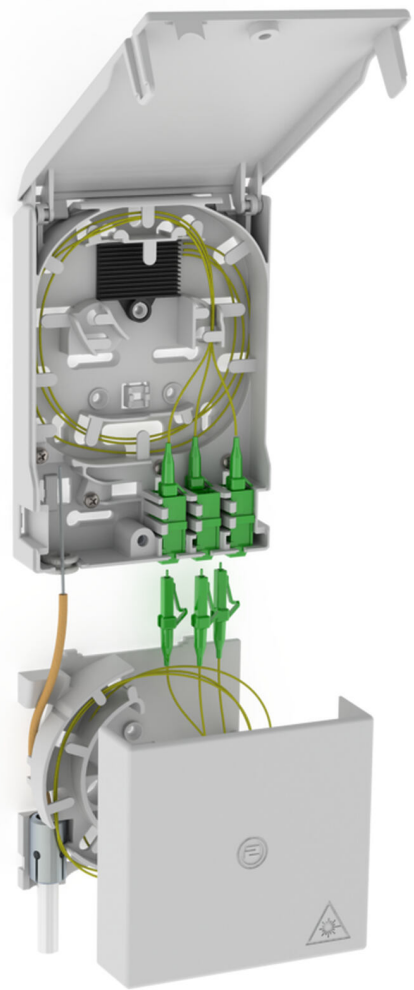

# Point de raccordement de la fibre optique avec boîtier de surlongueur de câble

## 2LINE G-BOX GF-AP Set5 + KUEB

No. d'article: 3030354963, GTIN: 4052487227537

Pour accueillir jusqu'à 6 pigtails LC/APC et 3 coupleurs duplex LC.

Le photo peut différer du produit sélectionné

## Avantages:

- Raccordement rapide et simple sans amortissements involontaires grâce à un guidage optimal des fibres

## Contenu de la livraison:

- Exemple : 2LINE G-BOX GF-AP Set6 + KUEB
- 1 point de raccordement de la fibre optique avec logement pour 12 épissures
- 3 coupleurs duplex LC/APC.
- 6 pigtaills LC/APC
- 1 boîtier de surlongueur de câble
- Éléments de fixation et de fermeture