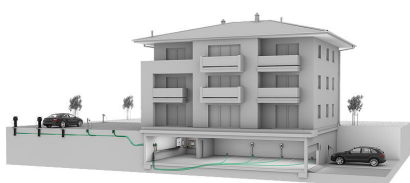

Matériau:

- Corps de base: ABS
- Manchons de raccordement: EPDM

PROPRIÉTÉS

Unité
d'emb.: 1

IMAGES