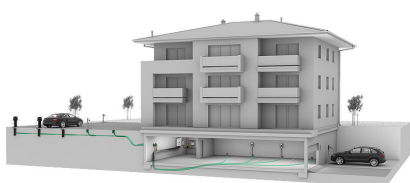

Matériau:

- Corps de base: ABS
- Manchons de raccordement: EPDM

PROPRIÉTÉS

Unité
d'emb.: 32

IMAGES