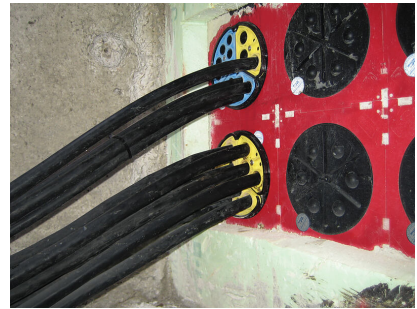

Pour utilisation dans passage étanche et bride en plastique HSI150.
Pour étanchement non altérant de câbles. Pour réception de trois segments SEG au choix pour étanchement des câbles Øe 5 - 31 mm.

Le photo peut différer du produit sélectionné

- Couvercle : polycarbonate
- Cale étanche : EPDM

Étanchéité:

- étanche au gaz et à l'eau jusqu'à 0,5 bar

PROPRIÉTÉS

Article: SEGMENTO

IMAGES

ACCESSOIRES NÉCESSAIRES

Clé articulée à ergots