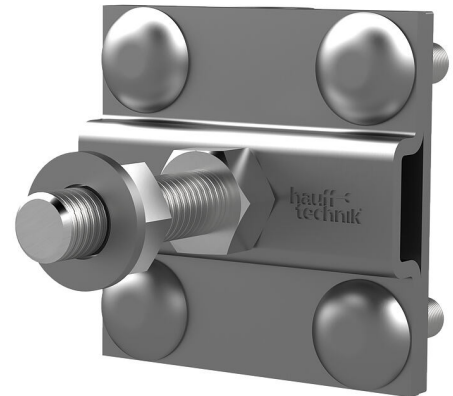

# Borne de fixation en croix

## HEA KKL M16 A4

No. d'article: 1700120020, GTIN: 4052487044868

Pour vissage dans le filetage de raccordement de passages de mise à la terre ou de points de raccordement à la terre. Ils permettent le raccordement d'acier rond ou plat.

### Avantages:

- Installation aisée grâce à la technique antitorsion avec boulon de raccord résistant

### Dimensions:

- Longueur : env. 50 mm
- Pour ruban plat 40 x 5 ou conducteurs de mise à la terre Rd 8 - 12