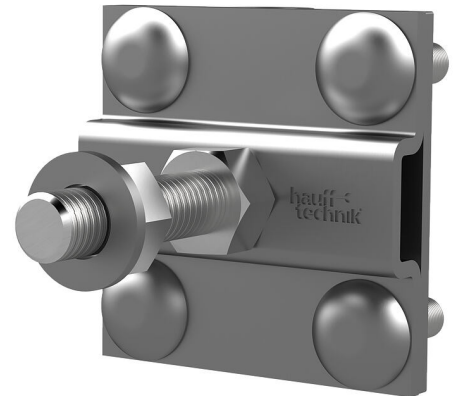

# Borne de fixation en croix

## HEA KKL M12 A4

No. d'article: 3030300276, GTIN: 4052487221474

Pour vissage dans le filetage de raccordement de passages de mise à la terre ou de points de raccordement à la terre. Ils permettent le raccordement d'acier rond ou plat.

### Avantages:

- Installation aisée grâce à la technique antitorsion avec boulon de raccord résistant

### Dimensions:

- Longueur : env. 50 mm
- Pour ruban plat 40 x 5 ou conducteurs de mise à la terre Rd 8 - 12