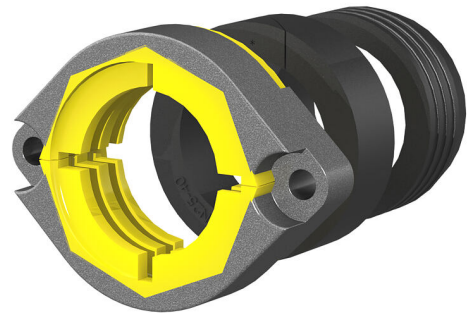

Kit d'assemblage gaz

pour Schuck-HEK DN25

MSCH DN25

No. d'article: 5060150678, GTIN: 4052487235976

pour entrées de bâtiment monolignes et multilignes.

Le photo peut différer du produit sélectionné

INFORMATIONS

Contenu de la livraison:

- Bride DN25
- Élément d'étanchéité primaire
- Élément d'étanchéité secondaire
- Insert hexagonal

Matériau:

- Polyamide renforcé de fibres de verre
- PE
- EPDM