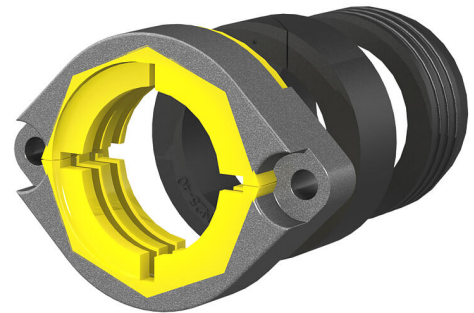

Kit d'assemblage gaz

pour Schuck-HEK DN25

MSCH DN25

No. d'article: 5060150678, GTIN: 4052487235976

pour entrées de bâtiment monolignes et multilignes.

Le photo peut différer du produit sélectionné

INFORMATIONS

Contenu de la livraison:

- Bride DN25
- Élément d'étanchéité primaire
- Élément d'étanchéité secondaire
- Insert hexagonal

Matériau:

- Polyamide renforcé de fibres de verre
- PE
- EPDM