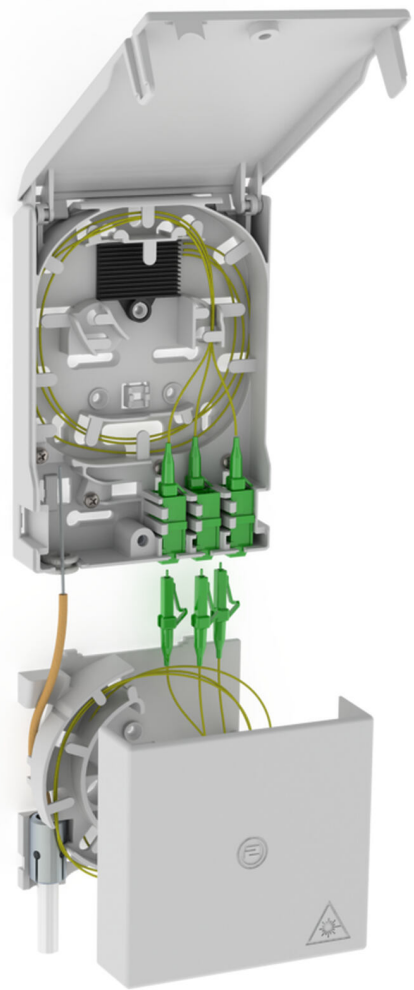

Point de raccordement de la fibre optique avec boîtier de surlongueur de câble

2LINE G-BOX GF-AP SET + KUEB

No. d'article: 3030354950, GTIN: 4052487227490

Pour accueillir jusqu'à 6 pigtaills LC/APC et 3 coupleurs duplex LC.

Le photo peut différer du produit sélectionné

INFORMATIONS

Avantages:

- Raccordement rapide et simple sans amortissements involontaires grâce à un guidage optimal des fibres

Contenu de la livraison:

- Exemple : 2LINE G-BOX GF-AP Set6 + KUEB
- 1 point de raccordement de la fibre optique avec logement pour 12 épissures
- 3 coupleurs duplex LC/APC.
- 6 pigtaills LC/APC
- 1 boîtier de surlongueur de câble
- Éléments de fixation et de fermeture

Dimensions:

- Gf-AP (H x L x P) : 135 x 96 x 27 mm
- KÜB (H x L x P) : 90 x 96 x 27 mm

Propriétés:

- Pour accueillir jusqu'à 3 coupleurs duplex LC et 6 pigtaills LC
- pour le logement de surlongueurs de câble

Matériau:

- PC/ABS-FR

PROPRIÉTÉS

Spécificité: Gf-AP inkl. 1x LC/APC Pigtail + KÜB

IMAGES