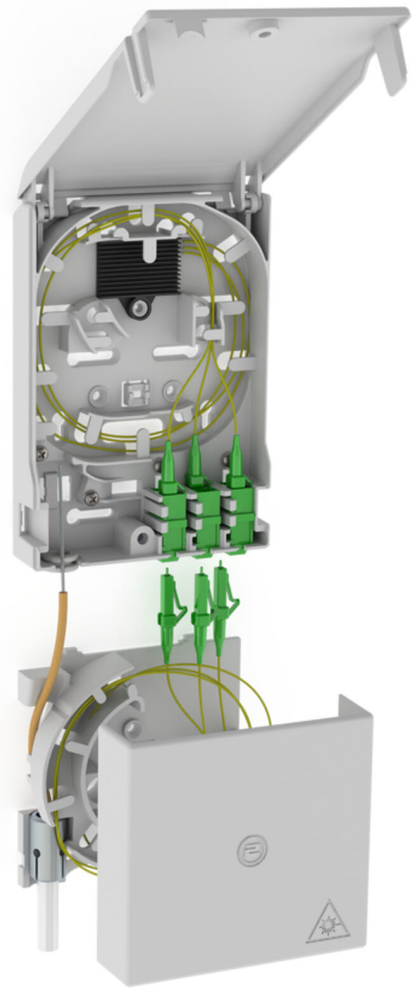

# Point de raccordement de la fibre optique

avec boîtier de surlongueur de câble

## 2LINE G-BOX GF-AP Set2

No. d'article: 3030354968, GTIN: 4052487227414

Pour accueillir jusqu'à 6 pigtails LC/APC et 3 coupleurs duplex LC.

Le photo peut différer du produit sélectionné

## Avantages:

- Raccordement rapide et simple sans amortissements involontaires grâce à un guidage optimal des fibres

## Contenu de la livraison:

- Exemple : 2LINE G-BOX GF-AP Set6 + KUEB
- 1 point de raccordement de la fibre optique avec logement pour 12 épissures
- 3 coupleurs duplex LC/APC.
- 6 pigtaills LC/APC
- 1 boîtier de surlongueur de câble
- Éléments de fixation et de fermeture