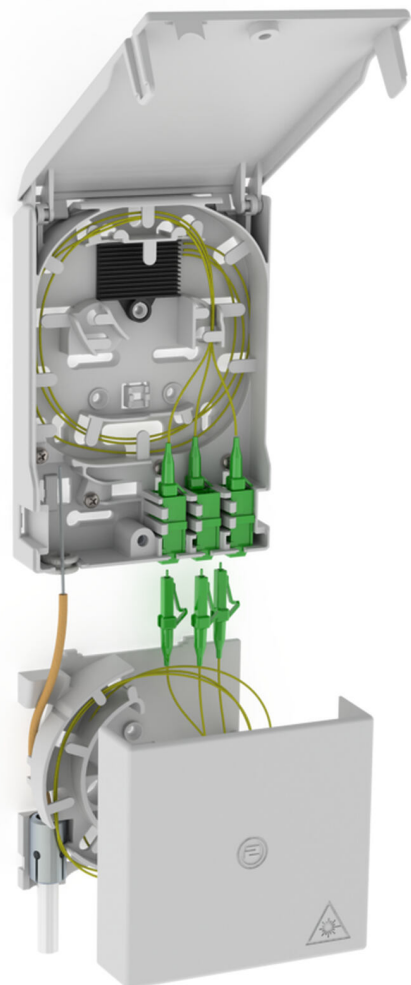

# Point de raccordement de la fibre optique avec boîtier de surlongueur de câble

## 2LINE G-BOX GF-AP Set3

No. d'article: 3030354970, GTIN: 4052487227421

Pour accueillir jusqu'à 6 pigtails LC/APC et 3 coupleurs duplex LC.

Le photo peut différer du produit sélectionné

## Avantages:

- Raccordement rapide et simple sans amortissements involontaires grâce à un guidage optimal des fibres

## Contenu de la livraison:

- Exemple : 2LINE G-BOX GF-AP Set6 + KUEB
- 1 point de raccordement de la fibre optique avec logement pour 12 épissures
- 3 coupleurs duplex LC/APC.
- 6 pigtaills LC/APC
- 1 boîtier de surlongueur de câble
- Éléments de fixation et de fermeture