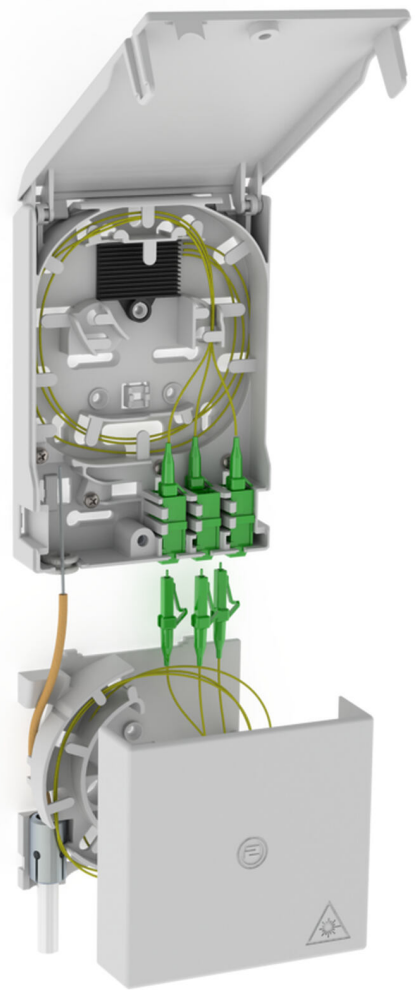

Point de raccordement de la fibre optique avec boîtier de surlongueur de câble

2LINE G-BOX GF-AP + KUEB

No. d'article: 3030354904, GTIN: 4052487227483

Pour accueillir jusqu'à 6 pigtails LC/APC et 3 coupleurs duplex LC.

Le photo peut différer du produit sélectionné

INFORMATIONS

Avantages:

- Raccordement rapide et simple sans amortissements involontaires grâce à un guidage optimal des fibres

Contenu de la livraison:

- Exemple : 2LINE G-BOX GF-AP Set6 + KUEB
- 1 point de raccordement de la fibre optique avec logement pour 12 épissures
- 3 coupleurs duplex LC/APC.
- 6 pigtaills LC/APC
- 1 boîtier de surlongueur de câble
- Éléments de fixation et de fermeture

Dimensions:

- Gf-AP (H x L x P) : 135 x 96 x 27 mm
- KÜB (H x L x P) : 90 x 96 x 27 mm

Propriétés:

- Pour accueillir jusqu'à 3 coupleurs duplex LC et 6 pigtaills LC
- pour le logement de surlongueurs de câble