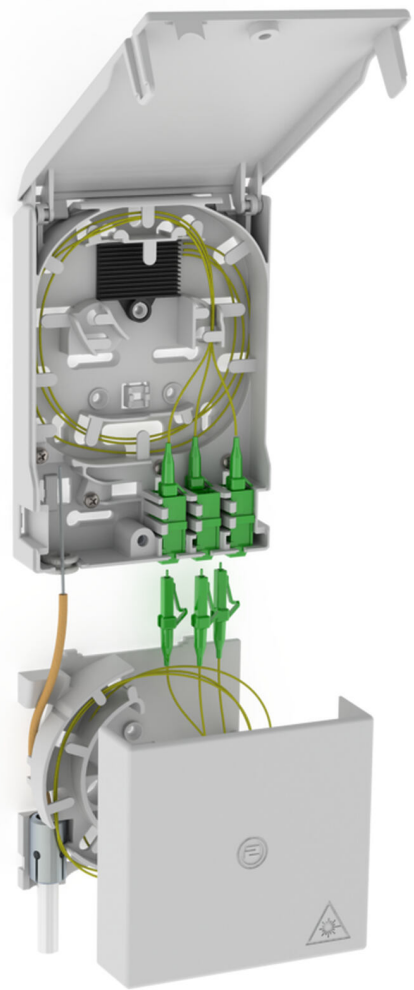

Point de raccordement de la fibre optique

avec boîtier de surlongueur de câble

2LINE G-BOX GF-AP SET + KUEB

No. d'article: 3030354950, GTIN: 4052487227490

Pour accueillir jusqu'à 6 pigtaills LC/APC et 3 coupleurs duplex LC.

Le photo peut différer du produit sélectionné

INFORMATIONS

Avantages:

- Raccordement rapide et simple sans amortissements involontaires grâce à un guidage optimal des fibres

Contenu de la livraison:

- Exemple : 2LINE G-BOX GF-AP Set6 + KUEB
- 1 point de raccordement de la fibre optique avec logement pour 12 épissures
- 3 coupleurs duplex LC/APC.
- 6 pigtaills LC/APC
- 1 boîtier de surlongueur de câble
- Éléments de fixation et de fermeture

Dimensions:

- Gf-AP (H x L x P) : 135 x 96 x 27 mm
- KÜB (H x L x P) : 90 x 96 x 27 mm

Propriétés:

- Pour accueillir jusqu'à 3 coupleurs duplex LC et 6 pigtaills LC
- pour le logement de surlongueurs de câble

Matériau:

- PC/ABS-FR

PROPRIÉTÉS

Spécificité: Gf-AP inkl. 1x LC/APC Pigtail + KÜB

IMAGES