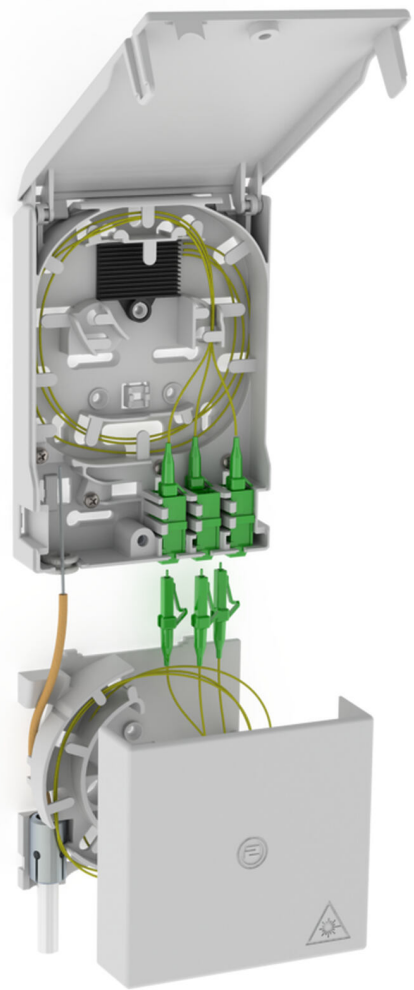

Point de raccordement de la fibre optique avec boîtier de surlongueur de câble

2LINE G-BOX GF-AP Set5 + KUEB

No. d'article: 3030354963, GTIN: 4052487227537

Pour accueillir jusqu'à 6 pigtails LC/APC et 3 coupleurs duplex LC.

Le photo peut différer du produit sélectionné

INFORMATIONS

Avantages:

- Raccordement rapide et simple sans amortissements involontaires grâce à un guidage optimal des fibres

Contenu de la livraison:

- Exemple : 2LINE G-BOX GF-AP Set6 + KUEB
- 1 point de raccordement de la fibre optique avec logement pour 12 épissures
- 3 coupleurs duplex LC/APC.
- 6 pigtaills LC/APC
- 1 boîtier de surlongueur de câble
- Éléments de fixation et de fermeture

Dimensions:

- Gf-AP (H x L x P) : 135 x 96 x 27 mm
- KÜB (H x L x P) : 90 x 96 x 27 mm

Propriétés:

- Pour accueillir jusqu'à 3 coupleurs duplex LC et 6 pigtaills LC
- pour le logement de surlongueurs de câble

Matériau:

- PC/ABS-FR

PROPRIÉTÉS

Spécificité: Gf-AP inkl. 5x LC/APC Pigtaills + KÜB

IMAGES