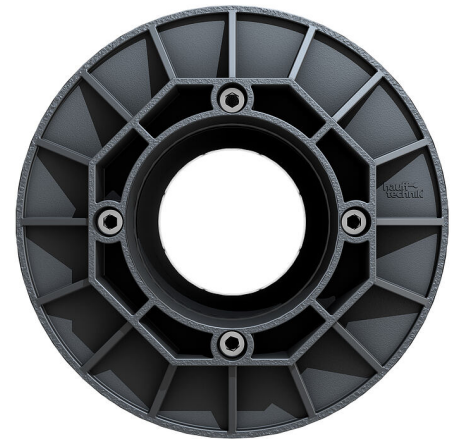

# Jednostruki kućni izvod ETGAR vanjski brtveni element

za jednostruki kućni izvod ETGAR građevinski paket

## HAW-E ETGAR AD

Br. artikla: 3030491405, GTIN: 4052487242035

- provjereno prema DIN 18533
- vidljiva sigurnost montaže pomoću ugrađenog kontrolnog otvora

Kao dopuna ETGAR građevinskog paketa, izvod za zid u zgradama s podrumom. Moguća primjena u krunskim provrtima u dvostrukim zidovima i za povezivanje postojećih brtvi zgrade u skladu s DIN 18533 W2.1-E. Ovaj modul ima širinu brtvljenja od 80 mm te zabrtvljuje betonsku oplatu dvostrukog zida i beton izliven na licu mjesta.

### Dimenzije:

- Øa: 160 mm
- Širina brtvljenja: 80 mm

### Materijal:

- poliamit ojačan staklenim vlaknima/EPDM/nehrđajući čelik V2A (AISI 304L)