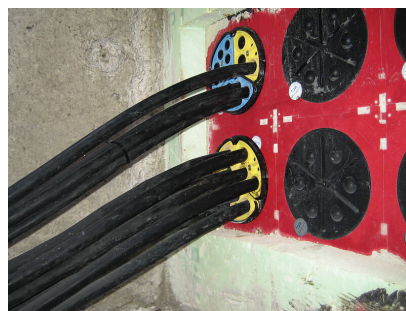

SEGMENTO

Brtveni element za prihvata segmenata

HSI150 S3

Br. artikla: 3030300088, GTIN: 4052487062046

- **Sustav bajoneta sa stražnjim zaporom i protuvijcima (osiguranje od samostalnog otvaranja)**

Za uporabu u zidnoj uvodnici i plastičnoj prirubnici HSI150. Za iznimno sigurno brtvljenje kabela. Za prihvata tri segmenta SEG po izboru u svrhu brtvljenja kabela s Øa 5 - 31 mm.

Slika može odstupati od odabranog proizvoda

ČINJENICE

Prednosti:

- Jedno pritezanje, moguća je jednostavno naknadno postavljanje

Opseg isporuke:

- Mast GMS

Značajke:

- Montaža na vanjskoj strani zgrade

Materijal:

- Brtveni element: polikarbonat
- Klinasta brtva: EPDM

Zabrtvljenost:

- plinotijesno i vodotijesno do 0,5 bara

ZNAČAJKE

Artikl: SEGMENTO

SLIKE

POTREBAN JE PRIBOR

Zglobni ključ za matice s dvije rupe