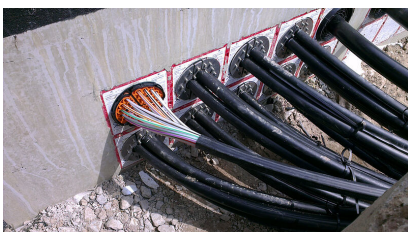

SEGMENTO

Brtveni element za prihvata segmenata

HSI150 S3

Br. artikla: 3030300088, GTIN: 4052487062046

- **Sustav bajoneta sa stražnjim zaporom i protuvijcima (osiguranje od samostalnog otvaranja)**

Za uporabu u zidnoj uvodnici i plastičnoj prirubnici HSI150. Za iznimno sigurno brtvljenje kabela. Za prihvata tri segmenta SEG po izboru u svrhu brtvljenja kabela s Øa 5 - 31 mm.

Slika može odstupati od odabranog proizvoda

ČINJENICE

Prednosti:

- Jedno pritezanje, moguća je jednostavno naknadno postavljanje

Opseg isporuke:

- Mast GMS

Značajke:

- Montaža na vanjskoj strani zgrade

Materijal:

- Brtveni element: polikarbonat
- Klinasta brtva: EPDM

Zabrtvljenost:

- plinotijesno i vodotijesno do 0,5 bara

ZNAČAJKE

Artikl: SEGMENTO

SLIKE

POTREBAN JE PRIBOR

Zglobni ključ za matice s dvije rupe