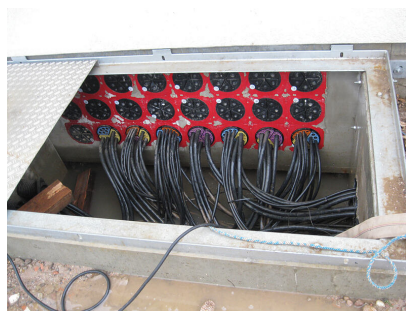

SEGMENTO

Brtveni element za prihvata segmenata

HSI150 S3

Br. artikla: 3030300088, GTIN: 4052487062046

- **Sustav bajoneta sa stražnjim zaporom i protuvijcima (osiguranje od samostalnog otvaranja)**

Za uporabu u zidnoj uvodnici i plastičnoj prirubnici HSI150. Za iznimno sigurno brtvljenje kabela. Za prihvata tri segmenta SEG po izboru u svrhu brtvljenja kabela s Øa 5 - 31 mm.

Slika može odstupati od odabranog proizvoda

ČINJENICE

Prednosti:

- Jedno pritezanje, moguća je jednostavno naknadno postavljanje

Opseg isporuke:

- Mast GMS

Značajke:

- Montaža na vanjskoj strani zgrade

Materijal:

- Brtveni element: polikarbonat
- Klinasta brtva: EPDM

Zabrtvljenost:

- plinotijesno i vodotijesno do 0,5 bara

ZNAČAJKE

Artikl: SEGMENTO

SLIKE

POTREBAN JE PRIBOR

Zglobni ključ za matice s dvije rupe