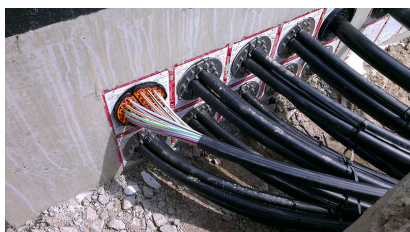

SEGMENTO

Brtveni element za prihvata segmenata

HSI150 S3

Br. artikla: 3030300088, GTIN: 4052487062046

- **Sustav bajoneta sa stražnjim zaporom i protuvijcima (osiguranje od samostalnog otvaranja)**

Za uporabu u zidnoj uvodnici i plastičnoj prirubnici HSI150. Za iznimno sigurno brtvljenje kabela. Za prihvata tri segmenta SEG po izboru u svrhu brtvljenja kabela s Øa 5 - 31 mm.

Slika može odstupati od odabranog proizvoda

ČINJENICE

Prednosti:

- Jedno pritezanje, moguća je jednostavno naknadno postavljanje

Opseg isporuke:

- Mast GMS

Značajke:

- Montaža na vanjskoj strani zgrade

Materijal:

- Brtveni element: polikarbonat
- Klinasta brtva: EPDM

Zabrtvljenost:

- plinotijesno i vodotijesno do 0,5 bara

ZNAČAJKE

Artikl: SEGMENTO

SLIKE

POTREBAN JE PRIBOR

Zglobni ključ za matice s dvije rupe