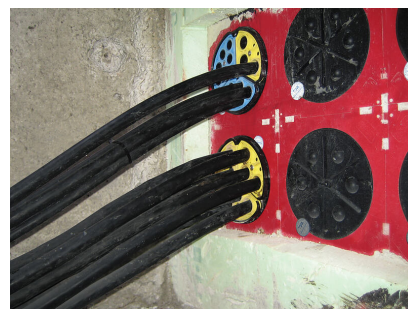

SEGMENTO

Brtveni element za prihvata segmenata

HSI150 S3

Br. artikla: 3030300088, GTIN: 4052487062046

- **Sustav bajoneta sa stražnjim zaporom i protuvijcima (osiguranje od samostalnog otvaranja)**

Za uporabu u zidnoj uvodnici i plastičnoj prirubnici HSI150. Za iznimno sigurno brtvljenje kabela. Za prihvata tri segmenta SEG po izboru u svrhu brtvljenja kabela s Øa 5 - 31 mm.

Slika može odstupati od odabranog proizvoda

ČINJENICE

Prednosti:

- Jedno pritezanje, moguća je jednostavno naknadno postavljanje

Opseg isporuke:

- Mast GMS

Značajke:

- Montaža na vanjskoj strani zgrade

Materijal:

- Brtveni element: polikarbonat
- Klinasta brtva: EPDM

Zabrtvljenost:

- plinotijesno i vodotijesno do 0,5 bara

ZNAČAJKE

Artikl: SEGMENTO

SLIKE

POTREBAN JE PRIBOR

Zglobni ključ za matice s dvije rupe